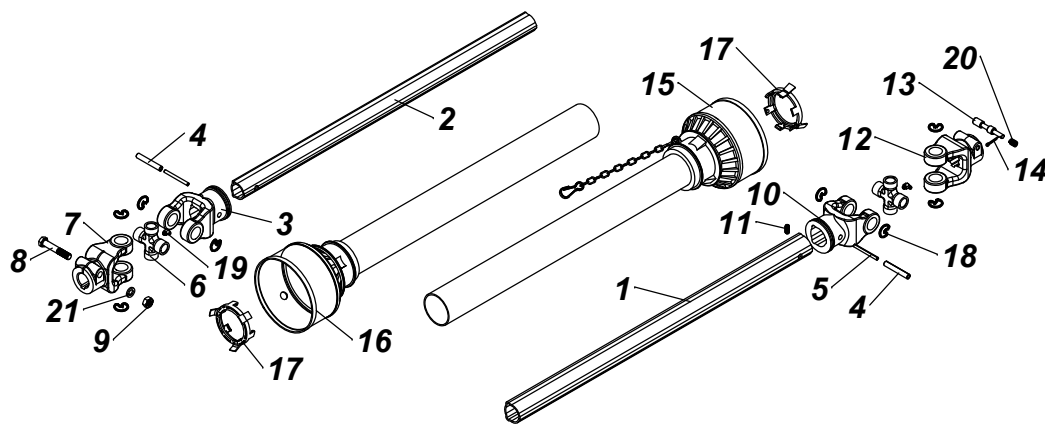

CARDAN KO-59 SÉRIE 004-AEMCO 04001231-1180PTT
21140149

1	21160224	TUBO FEMEA TRIANGULAR CARDAN KO-28 SERIE 004	1
2	21160259	TUBO MACHO TRIANGULAR CARDAN KO-59-(TRATADO)	1
3	21160106	TERMINAL FURO TRIANG. FEMEA (SERIE 004)	1
4	20220819	PINO ELASTICO Ø10x65	2
5	20220619	PINO ELASTICO Ø6x65	2
6	21110001	CRUZETA AGRICOLA SERIE 004	2
7	21160302	TERMINAL FURO 30 CH.3/8" AP. LAT. C/ INTER. (SERIE 004)	1
8	20361010	PARAFUSO SEXT. M12 x 70-M.R. (8.8)	1
9	20381010	PORCA SEXT. M12	1
10	21160105	TERMINAL FURO TRIANG. MACHO (SERIE 004)	1
11	20070209	PARAFUSO ALLEN S/C. 5/16" x 3/4" NC	1
12	21160403	TERMINAL ENG. RAPIDO Z6 1.3/8" SERIE 004	1
13	21160208	PINO CARDAN SERIE 2000/5000	1
14	20160305	CONTRA PINO 1/8"x1"	1
15	29300134	PROTETOR MACHO CARDAN KO 32 COM CORRENTE	1
16	29300133	PROTETOR FEMEA CARDAN KO 28 COM CORRENTE	1
17	29300122	ANEL DE TRAVA DO PROTETOR SERIE 2000	2
18	21110021	ANEL DE TRAVA DA CRUZETA SERIE 004	8
19	23010201	ALIMITE CURVO 45° 1/4" NF	2
20	21160211	MOLA DO PINO DO CARDAN	1
21	20371010	ARRUELA DE PRESSÃO DE 1/2"	1