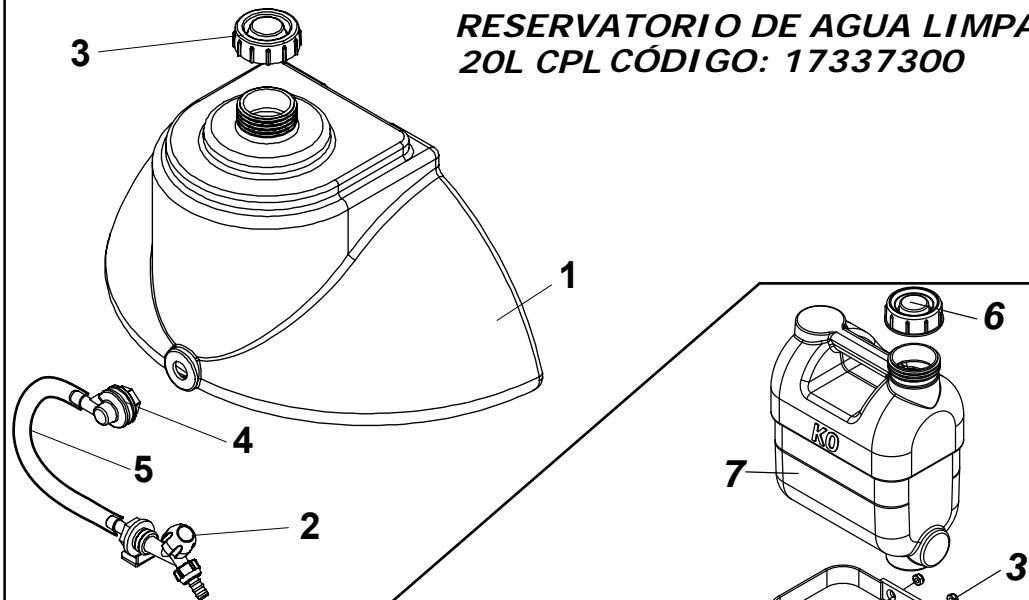

**RESERVATORIO DE AGUA LIMPA
20L CPL CÓDIGO: 17337300**

**RESERVATORIO DE AGUA LIMPA
6 L C/SUPORTE CÓDIGO: 17354200**

ITENS	CÓDIGO	DISCRIMINAÇÃO	TODAS
01	11065000	Reservatório de água limpa 20 L	01
02	19406400	Torneira P/jardim	01
03	29150401	Tampa P/galão 20L	01
04	19160100	Adaptador do visor	01
05	25017420	Mangueira cristal 3/4"	01
1	17354300	SUPORTE DO RESERVATORIO DE AGUA LIMPA 5L	1
2	20280811	PARAFUSO FENDA CAB.CHATA 5/16"x7/8"NC	2
3	20100204	PORCA SEXT.PARLOCK DE 5/16" NC	2
4	19160100	ADAPTADOR DO VISOR 90º DE 1/2"(COMPLETO)	1
5	29040104	ABRACADEIRA DE 1/2"x3/4"(14-22) MICRO	2
6	29150401	TAMPA PARA GALÃO 20L (AGUA LIMPA)	1
7	11085600	RESERVATORIO DE AGUA 6 LITROS	1
8	19414300	TORNEIRA PARA JARDIM COM SUPORTE 90G SEM PARAFUSO	1
9	19285200	MANGUEIRA CRISTAL DE 1/2"x1,5 - (0,80m)	1
10	29150305	TORNEIRA P/ JARDIM 1/2 - 3/4	1
11	19205100	SUPORTE DA VÁLVULA ESFERICA DE 1/2"	1
12	11032000	GARRA DO LAVADOR DE EMBALAGEM	1