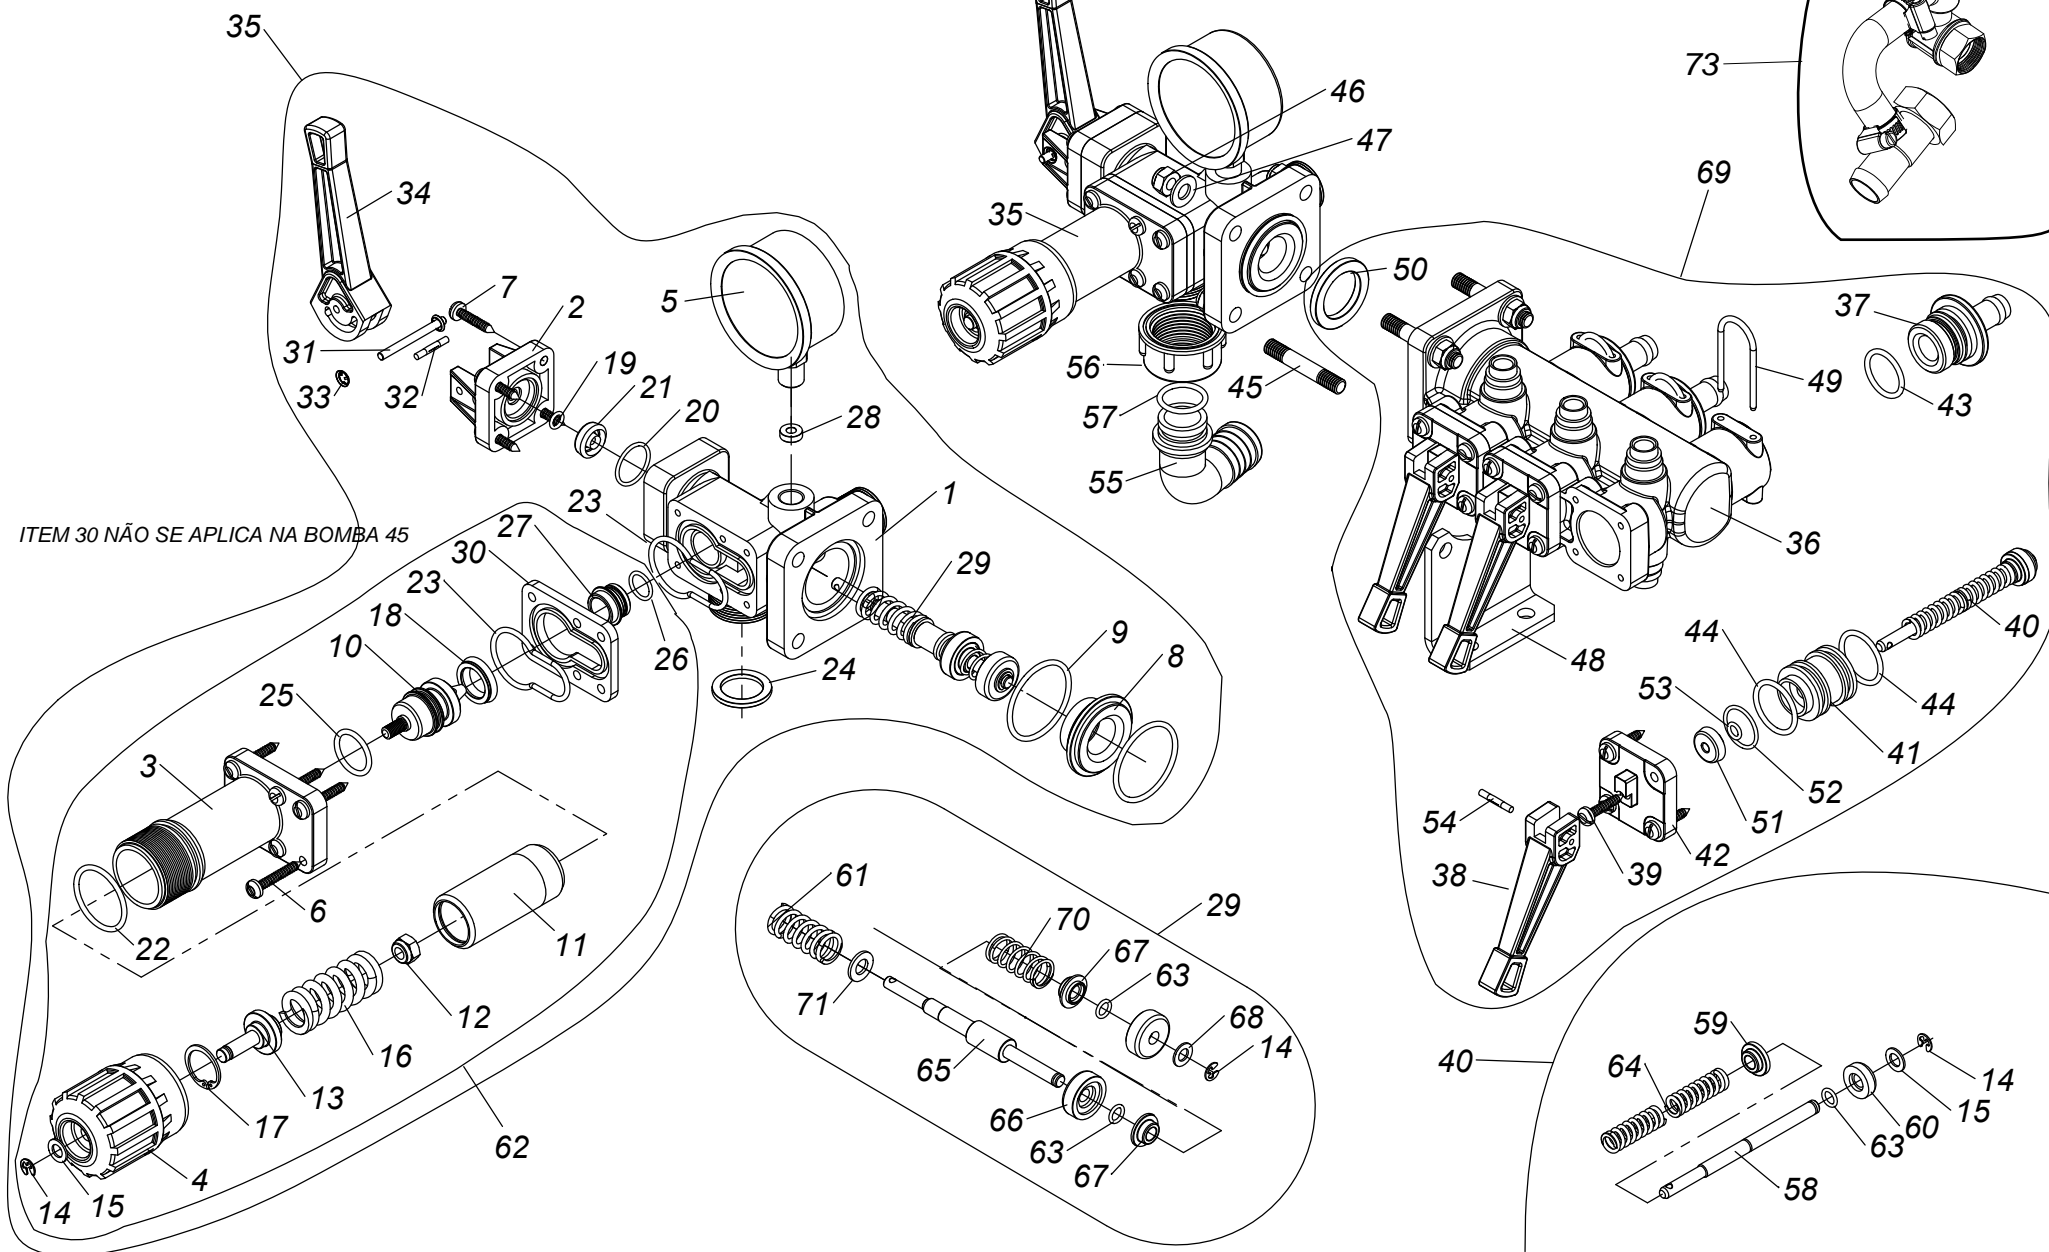

COMANDO SIMPLES 2 VIAS C/BY PASS- CÓD: 17269200

COMANDO SIMPLES 2 VIAS C/BY PASS- SEM ALIVIO CÓD: 17595200

COMANDO SIMPLES 3 VIAS C/BY PASS- SEM ALIVIO CÓD: 17571400

Somente bomba 3PH-80

ITENS	CÓDIGO	DISCRIMINAÇÃO	2vias	3vias	ITENS	CÓDIGO	DISCRIMINAÇÃO	2vias	3vias
1	11020100	CORPO DE ENTRADA DO COMANDO MASTER	1	1	52	21030809	ANEL O'RING NR-51 (2-019 VITON)	3	3
2	11020800	CAVALETE DO COMANDO	1	1	53	21030807	ANEL O'RING NR-49 (2-010 VITON)	3	3
3	11021100	CORPO DO REGULADOR	1	1	54	20221405	PINO SAE J494 TIPO E 1/8"x3/4"	3	3
4	11020900	MANOPLA REGULADOR PRESSAO(LARANJA)	1	1	55	95040185	CURVA 90° DE 25(ARAG116425.25)	1	1
5	28010103	MANOMETRO 350 LBS - ROSCA 1/4" BSP	1	1	56	95040161	CONEXAO TIPO PORCA G1(2002040)	1	1
6	20081907	PARAF. AA FENDA C.PANELA INOX 4,8x32	6	6	57	21030116	ANEL O'RING NR-25	1	1
7	20081906	PARAFUSO A.A.FENDA CAB.PANELA INOX 4,8x25	4	4	58	19158100	HASTE DE VED. SAIDA/RETORNO C.MASTER	2	3
8	11021300	SEDE DE VEDACAO DO ALIVIO	1	1	59	11022000	BASE NR-2 DA MOLA 69	2	3
9	21030812	ANEL O'RING NR-54	2	2	60	11021900	SEDE DE VED. SAIDA/RETORNO C.MASTER	2	3
10	19162300	AGULHA DE VEDACAO C.MASTER B.PRESSAO	1	1	61	29010270	MOLA NR.70	1	1
11	13058600	CORPO DO ESTOJO	1	1	62	17158600	REGULADOR DE PRESSÃO (C.MASTER 3PV100)	1	1
12	20100304	PORCA SEXT.PARLOCK DE 5/16" NC INOX	1	1	63	21030808	ANEL O'RING NR-50 (6-113 VITON)	4	4
13	13058500	HASTE DO REG. PRESSAO (C.MASTER)	1	1	64	29010271	MOLA NR.71	4	6
14	20230406	ARRUELA DE RET.DIN6799 REF.111007-9(INOX)	5	5	65	19158000	HASTE DO NUCLEO DE ALIVIO	1	1
15	13058300	ARRUELA DE LATÃO 7,2x12,7x1	4	4	66	11021700	ARRUELA DE VEDAÇÃO DO ALÍVIO	2	2
16	29010268	MOLA NR. 68 (COMANDO MASTER)	1	1	67	11021800	BASE NR-1 DA MOLA NR-69	2	2
17	20230119	ANEL ELASTICO 502024	1	1	68	19159600	ARRUELA LISA ESPECIAL(A.INOX)6,9x12,7x1	1	1
18	21030902	GAXETA 2006R (VITON 80)	1	1	69	17292900	CONJ. CORPO DISTRIBUIDOR SIMPLES DE 2 VIAS	1	
19	21030807	ANEL O'RING NR-49 (2-010 VITON)	1	1	70	17293000	CONJ. CORPO DISTRIBUIDOR SIMPLES DE 3 VIAS		1
20	21030809	ANEL O'RING NR-51 (2-019 VITON)	1	1	70	29010269	MOLA NR. 69	1	1
21	21030901	GAXETA 2003L (VITON)	1	1	71	20140311	ARRUELA LISA M8-DIN125 A-INOX	1	1
22	21030123	ANEL O'RING NR-32 (2124) VISOR DE OLEO	1	1	72	20140311	ARRUELA LISA M8-DIN125 A-INOX	1	1
23	21030813	ANEL O'RING NR-55 (2-130 VITON)	2	2	73	17269000	VALVULA DE ALIVIO COMPLETA C. MASTER BOMBA 3PH80		
24	19012500	JUNTA PLASTICA 1"	1	1					
25	21030810	ANEL O'RING NR-52 (2-117 VITON)	1	1					
26	21030014	ANEL O'RING NR-11 (2014)	1	1					
27	19164800	BASE DA AGULHA C.MASTER P/BOMBA 3PV100/150	1	1					
28	11021200	JUNTA DE VEDAÇÃO MANOMETRO	1	1					
29	17154200	NUCLEO DO SISTEMA DE ALIVIO	1	1					
30	11025000	CALCO DO REG.PRESSAO C.MASTER 3PV100/150	1	1					
31	19156700	PINO DA ALAVANCA DE ALIVIO	1	1					
32	20221405	PINO SAE J494 TIPO E 1/8"x3/4"	1	1					
33	20231004	ANEL DE AUTO RETENÇÃO(ARE 525-040)	2	2					
34	11021600	ALAVANCA DE DESVIO DO COMANDO MASTER	1	1					
35	17571800	CONJ.CORPO DE ENTRADA COM BY-PASS P/3PH45	1	1					
36	11065700	CORPO CENTRAL DO DISTRIBUIDOR 2VIAS SIMPLES	1						
	11085900	CORPO CENTRAL DO DISTRIBUIDOR 3VIAS SIMPLES		1					
37	13058700	CONECTOR SAIDA C. MASTER	2	3					
38	11048500	ALAVANCA DO COMANDO SIMPLES	2	3					
39	20081906	PARAFUSO A.A.FENDA CAB.PANELA INOX 4,8x25	8	12					
40	17251800	NUCLEO DE VEDACAO DO DISTRIBUIDOR A CABO	2	3					
41	13058800	EMBOLO DE VEDACAO C. MASTER KO	2	3					
42	11048700	TAMPA DO EMBOLO DE VEDACAO DO COMANDO	2	3					
43	21030811	ANEL O'RING NR-53 (2-118 VITON)	2	3					
44	21030119	ANEL O'RING NR-56 (2120)	4	6					
45	19157700	PRISIONEIRO 5/16"x2"(C.MASTER)	4	4					
46	20100304	PORCA SEXT.PARLOCK DE 5/16" NC INOX	8	8					
47	20140211	ARRUELA M8 DIN 125 A	6	6					
48	15075400	SUPORTE DE FIXACAO COMANDO MASTER	1	1					
49	95020711	GRAMPO CURTO	2	3					
50	11032200	APOIO DA SEDE DE VED. C. MASTER	1	1					
51	21030901	GAXETA 2003L (VITON)	2	3					