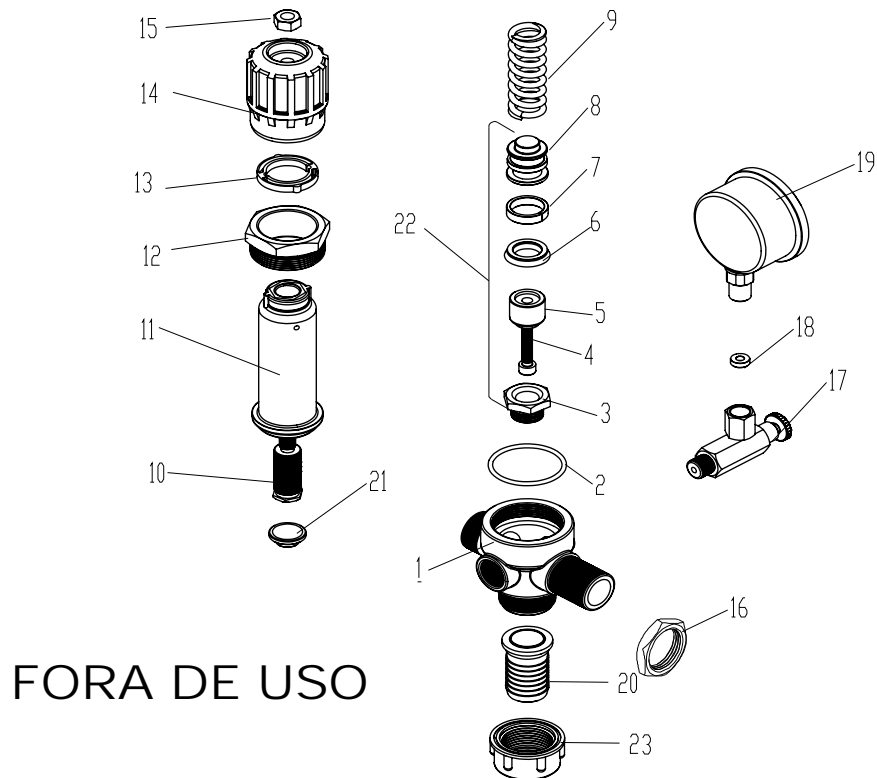

AGITADOR HIDRÁULICO Nº 01 (19213900)

ITEM	CÓDIGO	DISCRIMINAÇÃO	TODAS
01	95020203	Corpo do agitador hidráulico Nº 01	01
02	95020211	Junta chata de 1.1/4" BSP	01
03	95020209	Porca de fixação de 1.1/4" BSP	01
04	95020207	Porca de fixação do injetor	01
05	95020212	Injetor do agitador	01
06	21030215	Anél o'ring nº 10	02
07	25014404	Mangueira de 1/2" x 600	01
08	19163300	Distribuidor tipo T de 1/2"	01
09	29040104	Abraçadeira B19	02
10	13006700	Porca da garra de 1/2" BSP	01
11	19008800	Junta plástica de 1/2"	01
12	13006300	Garra de 1/2"	02
13	95020201	Agitador hidráulico	01

REGULADOR DE PRESSÃO 3PH 45/100 (17273300)

FORA DE USO

ITEM	CÓDIGO	DISCRIMINAÇÃO	TODAS
01	13049100	Base do regulador de alta nº 5 (3/4" x 3/4")	01
02	21030813	Anél o'ring nº 55 (2-130 viton)	01
03	19122400	Base da agulha	01
04	20061506	Parafuso allen com cabeça de M6 x 30 mm (inox)	01
05	19271700	Agulha do regulador	01
06	21030904	Gaxeta do regulador	01
07	11052600	Guia da gaxeta do regulador	01
08	13073900	Êmbolo do regulador de pressão	01
09	29010268	Mola nº 68	01
10	13073700	Haste do regulador	01
11	11049800	Capa do regulador de pressão	01
12	19271600	Porca de fixação da capa	01
13	11050100	Trava do regulador speed jet	01
14	11049900	Manopla do regulador do by-pass	01
15	20090006	Porca sextavada de 3/8" NC	01
16	13048600	Contra porca de 3/4" BSP (latão)	01
17	17087600	Torneira do manômetro	01
18	11021200	Junta de vedação do manômetro	01
19	28010103	Manômetro 350 lbs rosca de 1/4" BSP	01
20	95040168	Garra de 1" (Arag 105425)	01
21	13073800	Base de apoio da mola reg.	01
22	19316200	Êmbolo de vedação do regulador	01
23	95040161	Porca da Garra 1" BSP (Arag 2002040).....	01