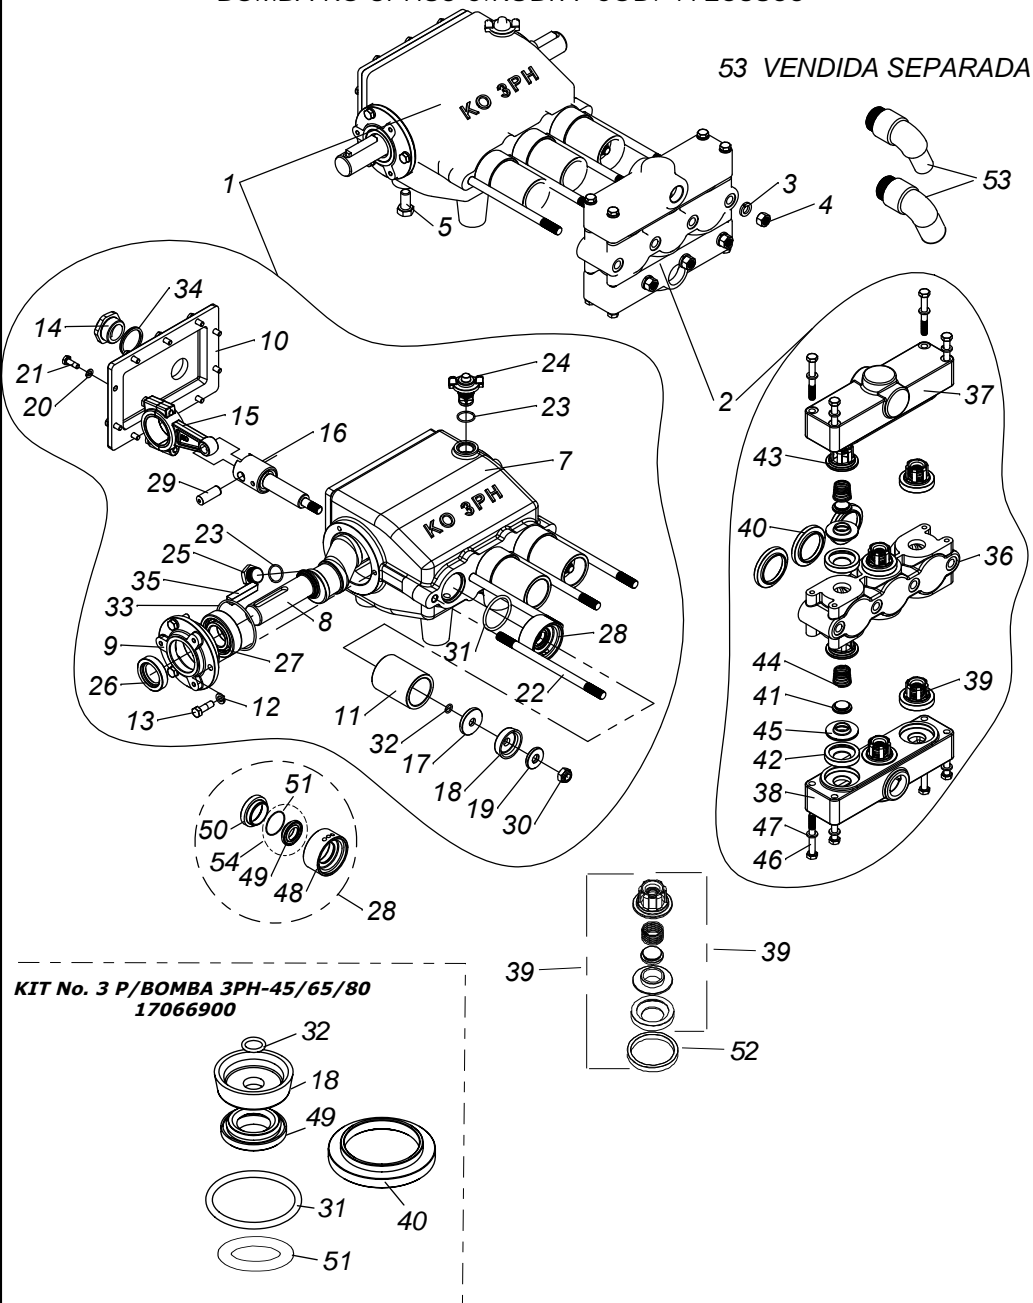

BOMBA KO 3PH45 C.RUBIA CÓD: 17253600
BOMBA KO 3PH65 C.RUBIA CÓD: 17253700
BOMBA KO 3PH80 C.RUBIA CÓD: 17253800

53 VENDIDA SEPARADA

ITEM	CÓDIGO	DISCRIMINAÇÃO	QTD
1	17127400	CORPO DA BOMBA 3PH-45	1
	17130800	CORPO DA BOMBA 3PH-65	1
	17130700	CORPO DA BOMBA 3PH-80	1
2	17189400	CABECOTE 3P PARA BOMBA 3PH-45/65/80(RUBIA)	1
3	20150112	ARRUELA DE PRESSÃO 7/16"	4
4	20090007	PORCA SEXTAVADA 7/16" NC	4
5	20020404	PARAFUSO SEXT. 1/2 X 1" R. I. NC	1
6	11019100	CURVA 90 GRAUS DE 1"x1"	1
7	10050900	CAIXA DA BOMBA 3PH30/45/65/80	1
	10036400	GIRABREQUIM 3PH45	1
8	10031700	GIRABREQUIM 3PH65/100	1
	10035400	GIRABREQUIM 3PH80	1
9	10031800	TAMPA LATERAL 45/65/80	2
10	10050200	TAMPA DO CARTER 3PH-FERRO	1
11	21130201	CAMISA DE CERAMICA CC-13	3
12	20150110	ARRUELA DE PRESSÃO 5/16"	6
13	20020105	PARAFUSO SEXT. 5/16"x1" RI-NC	6
14	23020104	VISOR DO OLEO 1" ALUMINIO	1
15	17106200	BIELA PH FORJADA	3
16	17106100	PISTÃO DA BOMBA 3PH45/65/80-FERRO	3
17	13024700	BASE DO REPARO 45/65/80	3
18	21090104	REPARO GRAFITADO 3PH-30/45/65/80	3
19	13024000	LUVA DE ENCOSTO	3
20	20150109	ARRUELA DE PRESSÃO DE 1/4"	10
21	20020003	PARAFUSO SEXT. 1/4" x 3/4" R.I.-NC	10
22	19189000	PRISIONEIRO 7/16"x195(3PH45/65/3PV100C.RUBIA)	4
23	21030809	ANEL O'RING NR-51 (2-019 VITON)	2
24	19195200	RESPIRO DA BOMBA 3PH 80	1
25	13040200	BUJÃO DE 1/2"	1
26	21020212	RETENTOR NR-00131BR	2
27	21010107	ROLAMENTO 6206-Z	2
28	19161500	ALOJAMENTO COMPLETO DA CAMISA CC13	3
29	20170101	PINO DA BIELA 1/2" x 35mm	3
30	20100306	PORCA SEXT.PARLOCK 7/16" NC INOX	3
31	21030224	ANEL O'RING NR-12 (2224)	3
32	21030012	ANEL ORING Nr.04	3
33	21030146	ANEL O'RING NR-29	2
34	19107000	JUNTA DO VISOR	1
35	18000300	CHAVETA 3/8" x 55 mm	2
36	10045300	CORPO CABEC. 3PH45/65/80 (RUBIA)	1
37	10043400	CAMARA DE SAIDA CAB.3P 45/65/80 RUBIA	1
38	10043500	CAMARA DE SUCCAO CAB 3P 45/65/80 RUBIA	1
39	17327800	VALVULA COMPLETA 3PH 45/65/80 RUBIA NOVO	6
	17175700	VALVULA COMPLETA 3PH 45/65/80 RUBIA - COM ALOJAMENTO	6
40	11029500	ALOJAMENTO DA CAMISA 3P 30/45-2PV 20 RUBIA	3
41	15000500	VALVULA 45/65/80/140	2
42	11030500	GUARNICAO VALV. 3PV30/45/65/90 -2PV20 RUBIA	2
43	11030600	CAMARA DA VALVULA 3PV30/45/65/80-RUBIA	2
44	29010230	MOLA NR. 30 CONICA	2
45	19184300	BASE DA VALVULA 3P45/65/80-RUBIA	2
46	20010111	PARAFUSO SEXT. 5/16"x2.1/2" MR-NC	8
47	20150110	ARRUELA DE PRESSÃO 5/16"	8
48	11047600	CORPO DO ALOJAMENTO DA CAMISA CC13-3PH	1
49	21020501	RETENTOR NR-01919BRGO-NBR	1
50	11047500	GUIA DO ALOJAMENTO 3PH	1
51	21030026	ANEL O'RING NR-21 (2026)	1
52	11030200	ALOJAMENTO CAMARA DA VALVULA 3P30/45/65	6
53	11019000	CURVA 90G DE 1"x1.1/2"	1
	11019100	CURVA 90G DE 1"x1"	1
54	19526100	RETENTOR NR-01919 - COM ANEL	1