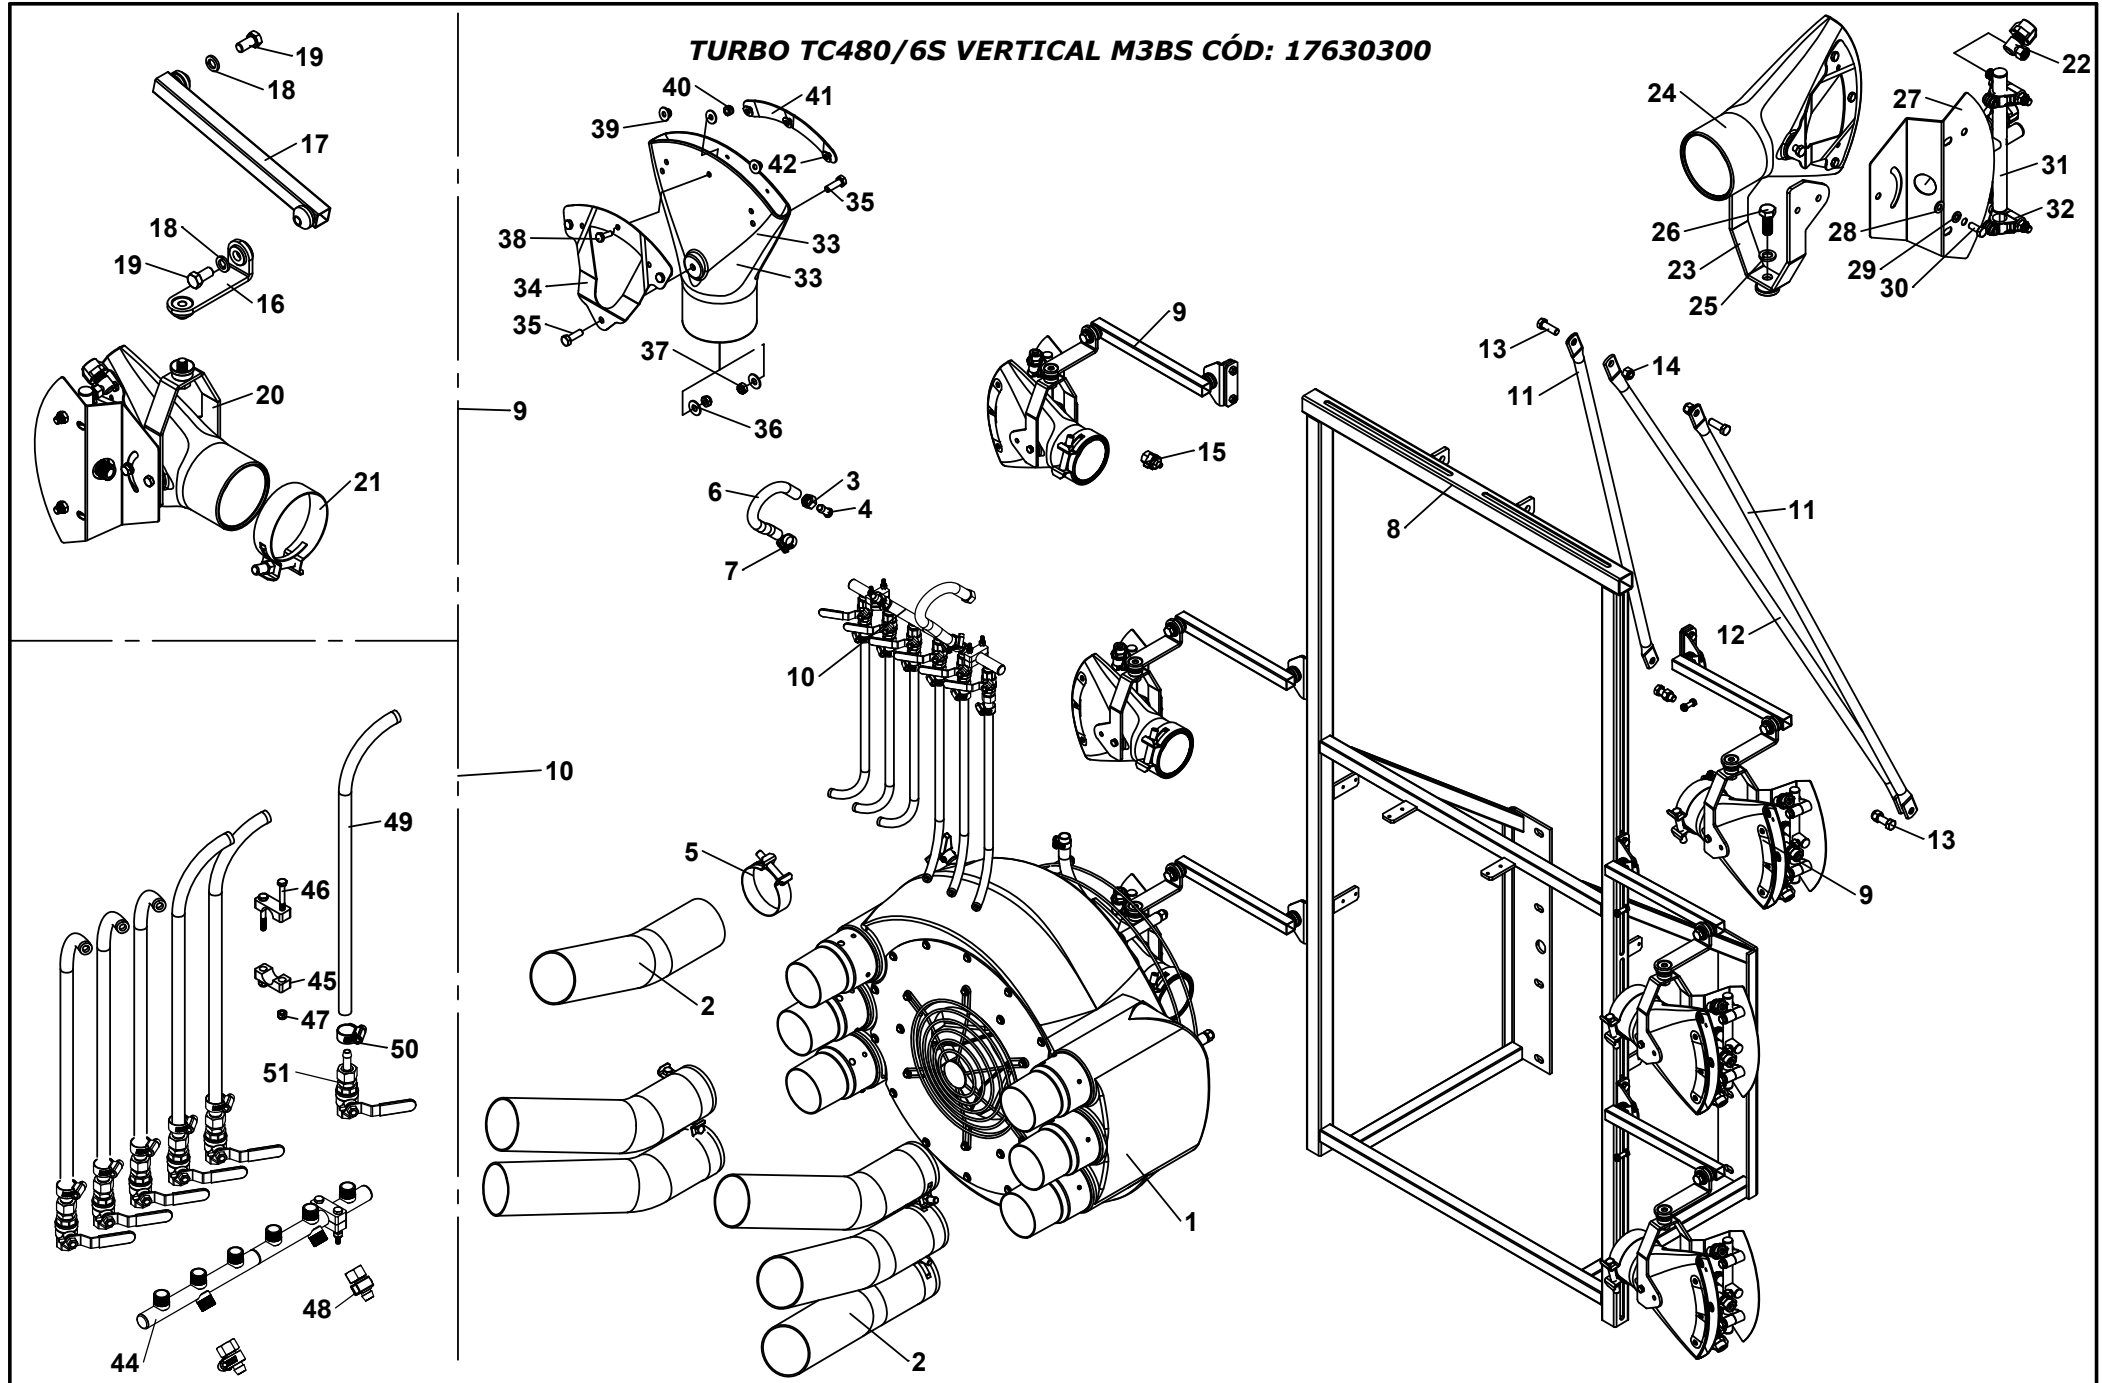

TURBO TC480/6S VERTICAL M3BS CÓD: 17630300

ITENS	CÓDIGO	DISCRIMINAÇÃO	TODAS	ITENS	CÓDIGO	DISCRIMINAÇÃO	TODAS
1	17434000	TURBO TC480-6S SEM SUPORTE DOS BOCAIS	1	44	19554800	SERPENTINA DO TURBO TC6S	1
2	19495200	MANGUEIRA KANAFLEX KEL-SP PRETO Ø4"x1,90m	6	45	11047800	GUIA DA SERPENTINA DE 21,34	4
3	13006700	PORCA DA GARRA DE 1/2"	2	46	20010009	PARAFUSO SEXT. 1/4" x 2" MR NC	4
4	13006300	GARRA DE 1/2"	2	47	20100203	PORCA SEXT. PARLOCK DE 1/4"-NC	4
5	19473400	ABRACADEIRA AÇO P/TURBINA TC6/8S	6	48	17546500	CONJ.PORCA E GARRA DE 1/2"	2
6	19286600	MANGUEIRA DE 1/2 UMA TRAMA(400PSI)-(0,30m)	2	49	19519600	MANGUEIRA DE 3/8"(400PSI)-(3,50m)	6
7	29040104	ABRACADEIRA 1/2"x3/4"(14-22) MICRO	4	50	29040104	ABRACADEIRA 1/2"x3/4"(14-22) MICRO	6
8	17618800	MASTRO DO TURBO VERTICAL TC480/6S	1	51	17600100	VALVULA DE RETENÇÃO DE 10 A 250PSI	6
9	17597400	MÃOZINHA PARA MEDUSA COMPLETA	6				
10	0	SERPENTINA KO TC480-8S CPL SAIDAS DE 3/8"	1				
11	15572100	MÃO FRANCESA DE 1/2"x1200-FURO DE 13	2				
12	15572200	MÃO FRANCESA DE 1/2"x1240-FURO DE 13	1				
13	20020406	PARAFUSO SEXT. 1/2" x 1.1/2" RI-NC	4				
14	20100207	PORCA SEXT. PARLOCK 1/2" NC	4				
15	17598100	CONJ.PORCA DE 1/2"COM GARRA DE 3/8"	6				
16	17597500	ARTICULADOR NR.1 DA MÃOZINHA MEDUSA	1				
17	17597600	ARTICULADOR NR.2 DA MÃOZINHA MEDUSA	1				
18	20150113	ARRUELA DE PRESSÃO DE 1/2"	2				
19	20020404	PARAFUSO SEXT. 1/2 X 1" R. I. NC	2				
20	17544000	DIRECIONADOR DE AR 3 BICOS COM PROTEÇÃO	1				
21	19473400	ABRACADEIRA AÇO P/TURBINA TC6/8S	1				
22	17303900	BICO DIRIGIVEL SIMPLES SEM PONTA/PENEIRA	3				
23	17466100	ARTICULADOR DO BOCAL DIRECIONADOR ARTICULAVEL	1				
24	17506700	BOCAL DIRECIONADOR AR C/SUPORTE ARTICULADO	1				
25	20381132	ARRUELA DE PRESSÃO 1/2" (INOX V-316)	1				
26	20381131	PARAFUSO SEXT. 1/2"x1.1/4" RI-NC(INOX V-316)	1				
27	19531600	PROTETOR DO BOCAL DIRECIONADOR-PONTEIRO	1				
28	20140311	ARRUELA LISA M8-DIN125 A-INOX	1				
29	20381122	ARRUELA DE PRESSÃO 5/16" (INOX V-316)	1				
30	20030303	PARAFUSO SEXT. 5/16"x3/4" RI-NC (INOX)	1				
31	19531700	SERPENTINA DA MÃOZINHA 3 BICOS	1				
32	19525100	ESPAÇADOR DA SERPENTINA DO SUPER CANHÃO	2				
33	11082400	BOCAL DIRECIONADOR DE AR TURBO TC-6S/8S	1				
34	15468100	FIXADOR DO BOCAL COM BICO DIRIGIVEL	1				
35	20020105	PARAFUSO SEXT. 5/16"x1" RI-NC	2				
36	20140111	ARRUELA LISA 5/16"	2				
37	20100204	PORCA SEXT.PARLOCK DE 5/16" NC	2				
38	20020003	PARAFUSO SEXT. 1/4" x 3/4" R.I.-NC	3				
39	20140109	ARRUELA LISA DE 1/4"	3				
40	20100203	PORCA SEXT. PARLOCK DE 1/4"-NC	3				
41	19522100	REFORÇO DO BOCAL DIRECIONADOR TC480 6/8	1				
42	20194202	REBITE POP 4,8x16	3				
43	20140108	ARRUELA LISA 3/16"	3