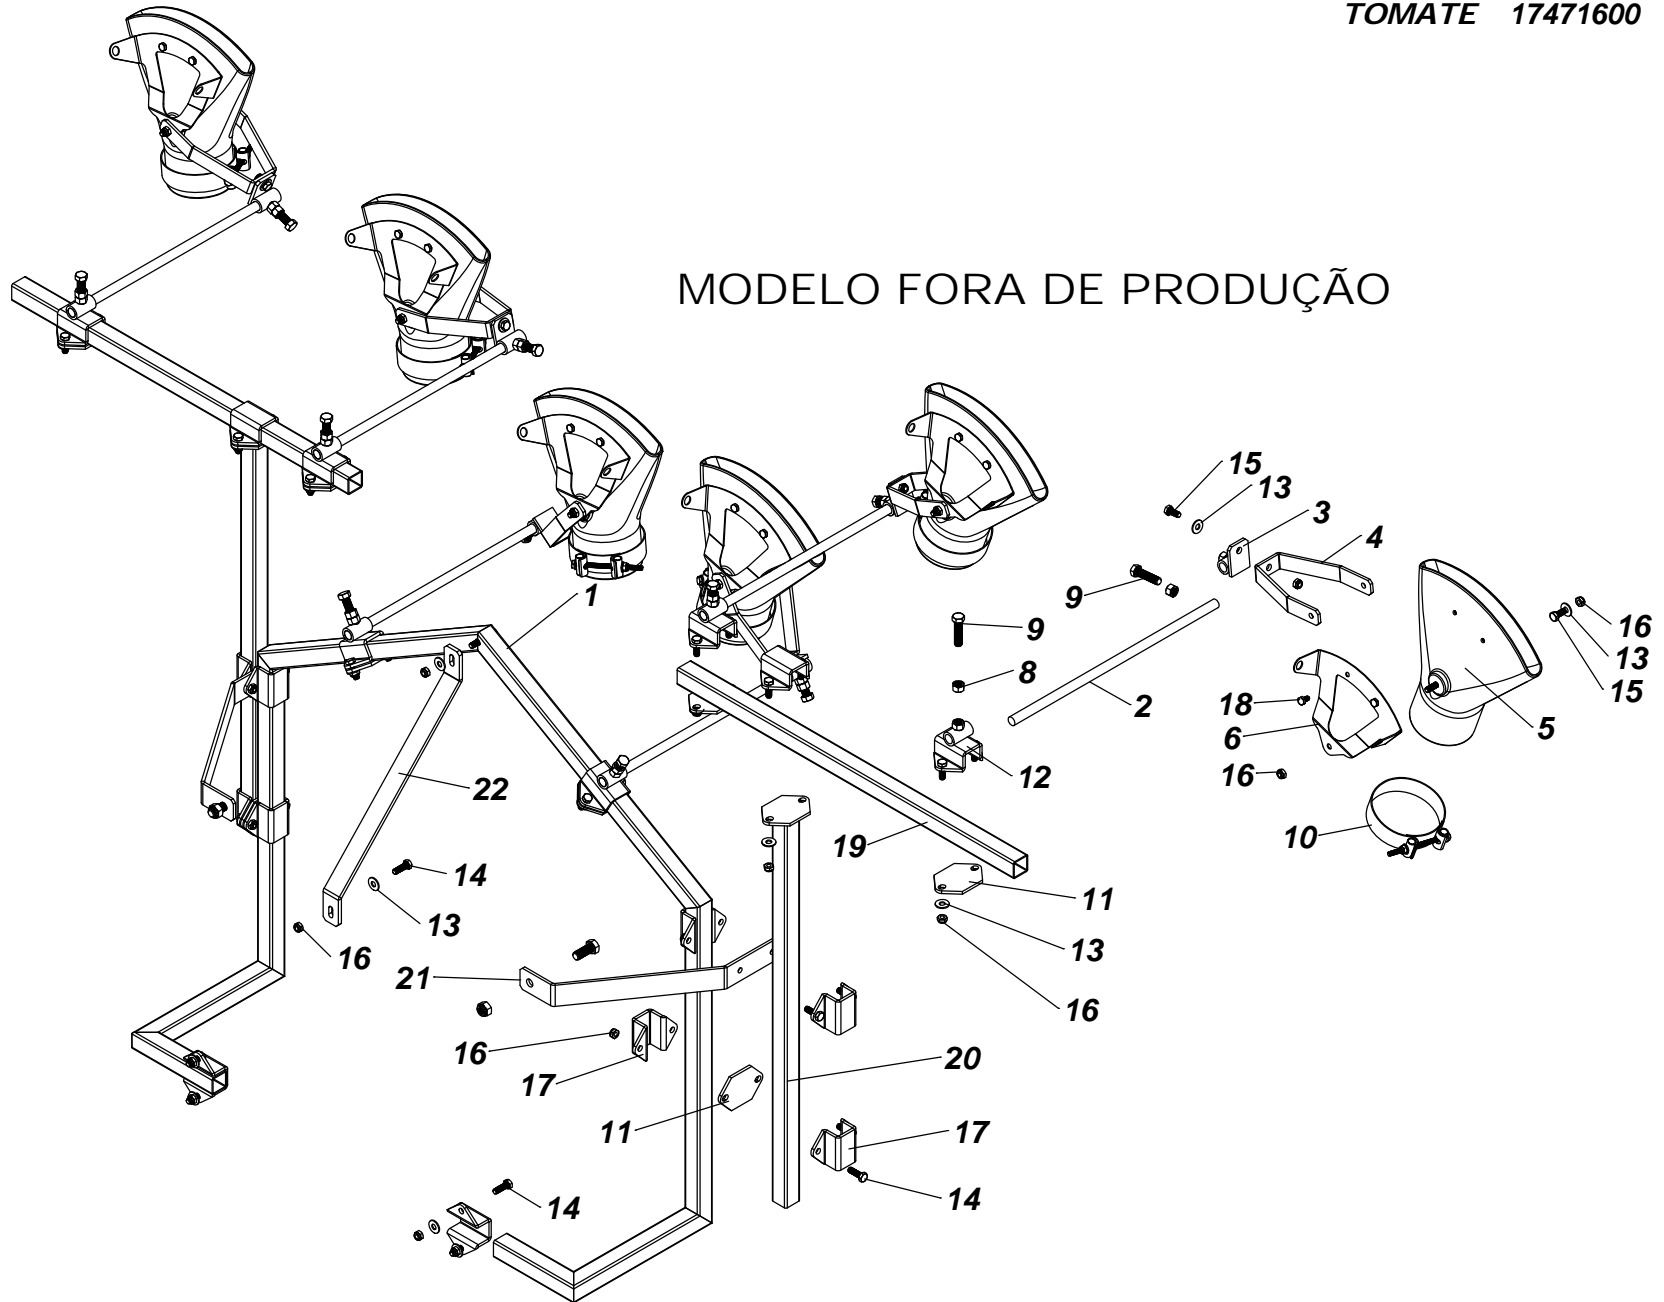

SUPORE COMPL. DO CONDUTOR DE AR DO POLVERIZADOR BANANA 17396900
TOMATE 17471600

MODELO FORA DE PRODUÇÃO

ITENS	CÓDIGO	DISCRIMINAÇÃO	BANANA	TOMATE	ITENS	CÓDIGO	DISCRIMINAÇÃO	TODAS
1	17403000	SUPORE DO DIRECIONADOR DE AR	1	1				
2	19424300	HASTE DO SUPORE DE DIRECIONADOR DE AR	6	6				
3	17403100	FIXADOR DO SUPORE DO BOCAL	6	6				
4	15366400	SUPORE DO BOCAL GRANDE DIRECIONADOR DE AR	6	6				
5	11082400	BOCAL DIRECIONADOR DE AR TURBO TC-6S/8S	6	6				
6	19443300	FIXADOR DO BOCAL GRANDE DIRECIONADOR DE AR	6	6				
7	20140109	ARRUELA LISA DE 1/4"	12	12				
8	20090007	PORCA SEXTAVADA 7/16" NC	12	10				
9	20020308	PARAFUSO SEXT. 7/16" x 1.3/4" RI-NC	12	10				
10	19473400	ABRAÇADEIRA AÇO INOX P/TURBINA TC6/8S	6	6				
11	15366500	CHAPA DA ABRAÇADEIRA DO DIRECIONADOR DE AR	8	6				
12	17396800	ABRAÇADEIRA COM BUCHA DA HASTE DO SUPORE	6	6				
13	20140111	ARRUELA LISA 5/16"	41	39				
14	20020105	PARAFUSO SEXT. 5/16"x1" RI-NC	35	29				
15	20020103	PARAFUSO SEXT. 5/16"x3/4" RI-NC	12	22				
16	20100204	PORCA SEXT.PARLOCK DE 5/16" NC	48	31				
17	15366300	ABRAÇADEIRA DO SUPORE DO DIRECIONADOR DE AR	12	8				
18	20020001	PARAFUSO SEXT. 1/4" x 1/2" R.I. N.C.	12	12				
19	15337300	TUBO QUADRADO 30x1.9x700	2	2				
20	17444700	ADAPTADOR VERTICAL P/TURBINA TC6S	2					
21	15394200	MAO FRANCESA LATERAL DO TURBO TG6S	2	2				
22	15366200	MÃO FRANCESA DO SUPORE DO PULVERIZADOR	1	1				
23	20250208	PARAFUSO SEXT. 5/16"x1.3/4" MR NC(8.8)	1	1				
24	20020405	PARAFUSO SEXT. 1/2" x 1.1/4" RI-NC	2	2				
25	20100207	PORCA SEXT. PARLOCK 1/2" NC	2	2