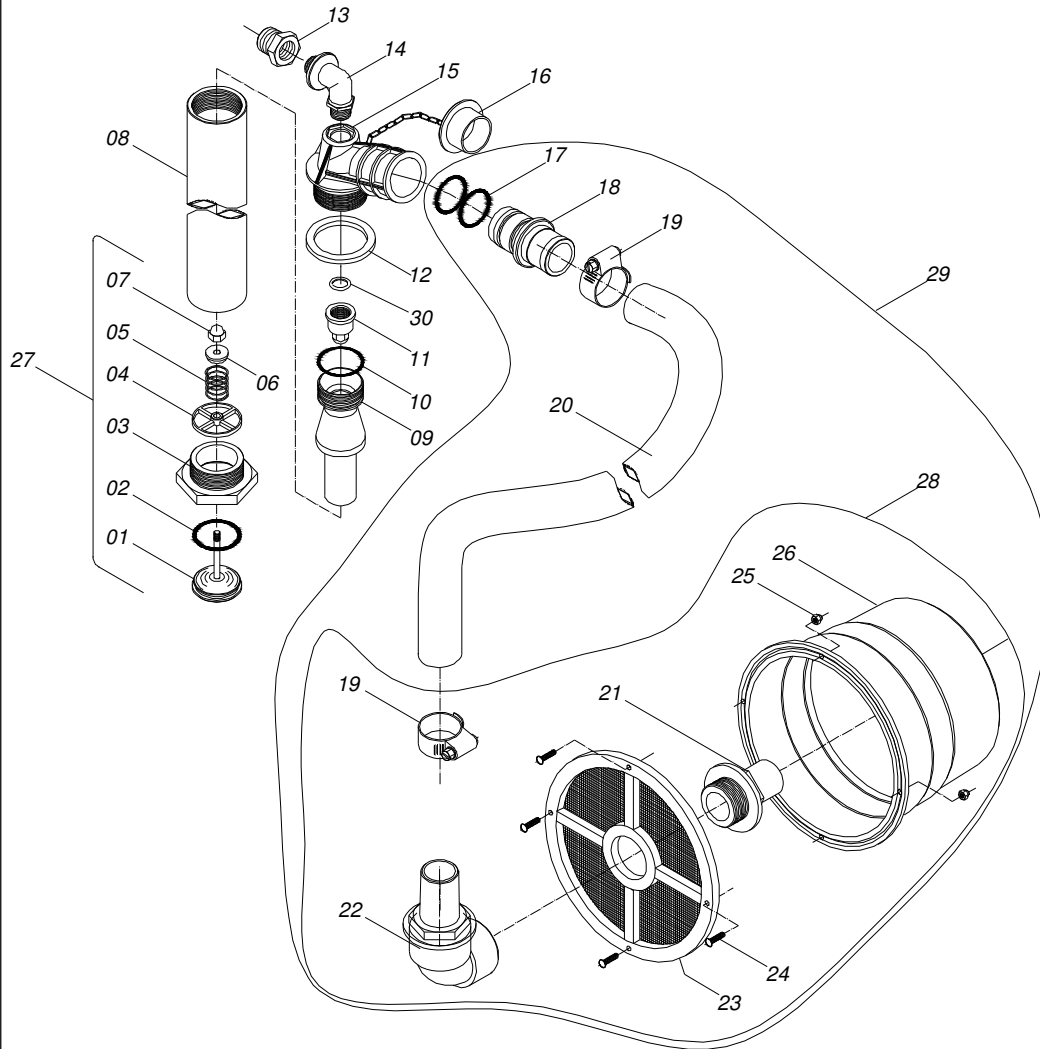

REABASTECEDOR KO BOMBA 3PH 65 /80(17129700) (OPCIONAL)

ITEM	CÓDIGO	DISCRIMINAÇÃO	TODAS
01	11026700	Válvula do reabastecedor	01
02	21030804	Anél o'ring nº 30	01
03	11024600	Corpo da válvula do reabastecedor	01
04	11026500	Guia da válvula do reabastecedor	01
05	29010230	Mola nº 30	01
06	11008600	Tampa da mola	01
07	20100503	Porca calota 1/4" NC (latão)	01
08	11025800	Tubo do reabastecedor	01
09	11024700	Venture do reabastecedor 3PH	01
10	21030813	Anél o'ring nº 55	01
11	11027200	Bico injetor 3PH 80	01
12	19163100	Junta do reabastecedor	01
13	13058400	Bucha de redução 3/4" x 1/2" BSP	01
14	11039200	Curva do reabastecedor de 1/2" x 1/2" BSP	01
15	11023800	Corpo do reabastecedor	01
16	11024900	Tampa do reabastecedor	01
17	21030676	Anél o'ring nº 57	02
18	11024500	Conector do reabastecedor	01
19	29040114	Abraçadeira de 1.1/4" x 2" (B51)	02
20	19290200	Mangueira kanaflex 1.1/2" KE - verde	01
21	11010100	Adaptador interno de 1.1/2"	01
22	95040134	Conexão 90° de 1.1/2" com rosca (PVC).....	01
23	11006000	Peneira do reabastecedor	01
24	20080409	Parafuso cab. redonda 3/16" x 3/4" - NC	04
25	20100202	Porca parlock 3/16" - NC	04
26	17068200	Boia do reabastecedor	01
27	19168900	Válvula do reabastecedor cpl	01
28	19165000	Boia do reabastecedor cpl	01
29	19195800	Boia completa com mangueira	01
30	21030116	Anél o'ring nº 25	01