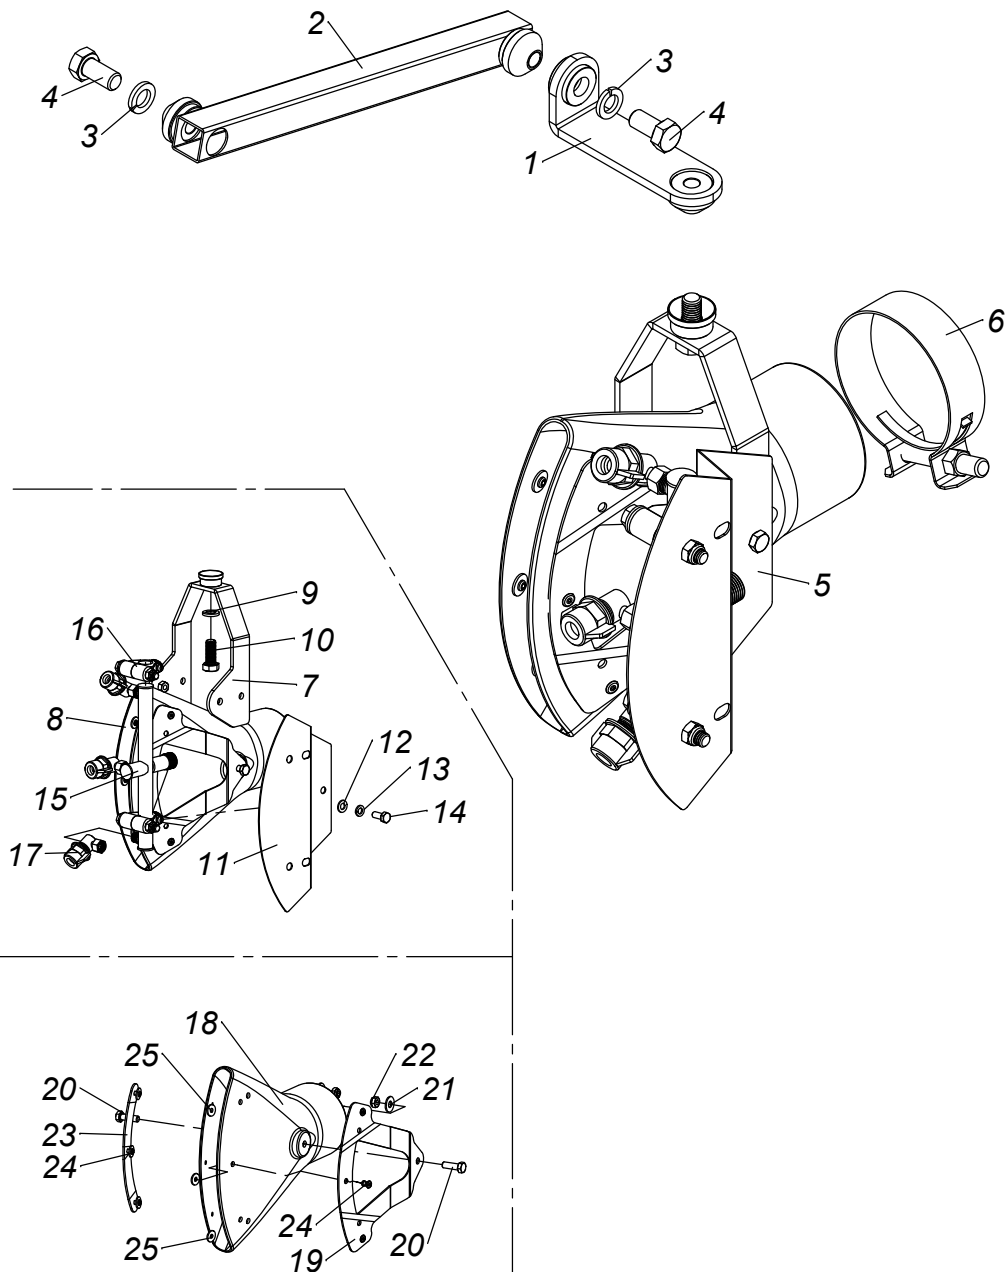

DIRECIONADOR DE AR 3 BICOS COM PROTEÇÃO

ITENS	CÓDIGO	DISCRIMINAÇÃO	TODAS
1	17597500	ARTICULADOR NR.1 DA MÃOZINHA MEDUSA	1
2	17597600	ARTICULADOR NR.2 DA MÃOZINHA MEDUSA	1
3	20150113	ARRUELA DE PRESSÃO DE 1/2"	2
4	20020404	PARAFUSO SEXT. 1/2 X 1" R. I. NC	2
5	17544000	DIRECIONADOR DE AR 3 BICOS COM PROTEÇÃO	1
6	19473400	ABRAÇADEIRA AÇO P/TURBINA TC6/8S	1
7	17466100	ARTICULADOR DO BOCAL DIRECIONADOR ARTICULAVEL	1
8	17506700	BOCAL DIRECIONADOR AR C/SUPORTE ARTICULADO	1
9	20381132	ARRUELA DE PRESSÃO 1/2" (INOX V-316)	1
10	20381131	PARAFUSO SEXT. 1/2"x1.1/4" RI-NC(INOX V-316)	1
11	19531600	PROTETOR DO BOCAL DIRECIONADOR-PONTEIRO	1
12	20140311	ARRUELA LISA M8-DIN125 A-INOX	1
13	20381122	ARRUELA DE PRESSÃO 5/16" (INOX V-316)	1
14	20030303	PARAFUSO SEXT. 5/16"x3/4" RI-NC (INOX)	1
15	19531700	SERPENTINA DA MÃOZINHA 3 BICOS	1
16	19525100	ESPAÇADOR DA SERPENTINA DO SUPER CANHÃO	2
17	17303900	BICO DIRIGIVEL SIMPLES SEM PONTA/PENEIRA	3
18	11082400	BOCAL DIRECIONADOR DE AR TURBO TC-6S/8S	1
19	15468100	FIXADOR DO BOCAL COM BICO DIRIGIVEL	1
20	20020105	PARAFUSO SEXT. 5/16"x1" RI-NC	2
21	20140111	ARRUELA LISA 5/16"	2
22	20100204	PORCA SEXT.PARLOCK DE 5/16" NC	2
23	19522100	REFORÇO DO BOCAL DIRECIONADOR TC480 6/8	1
24	20194202	REBITE POP 4,8x16	6
25	20140108	ARRUELA LISA 3/16"	6