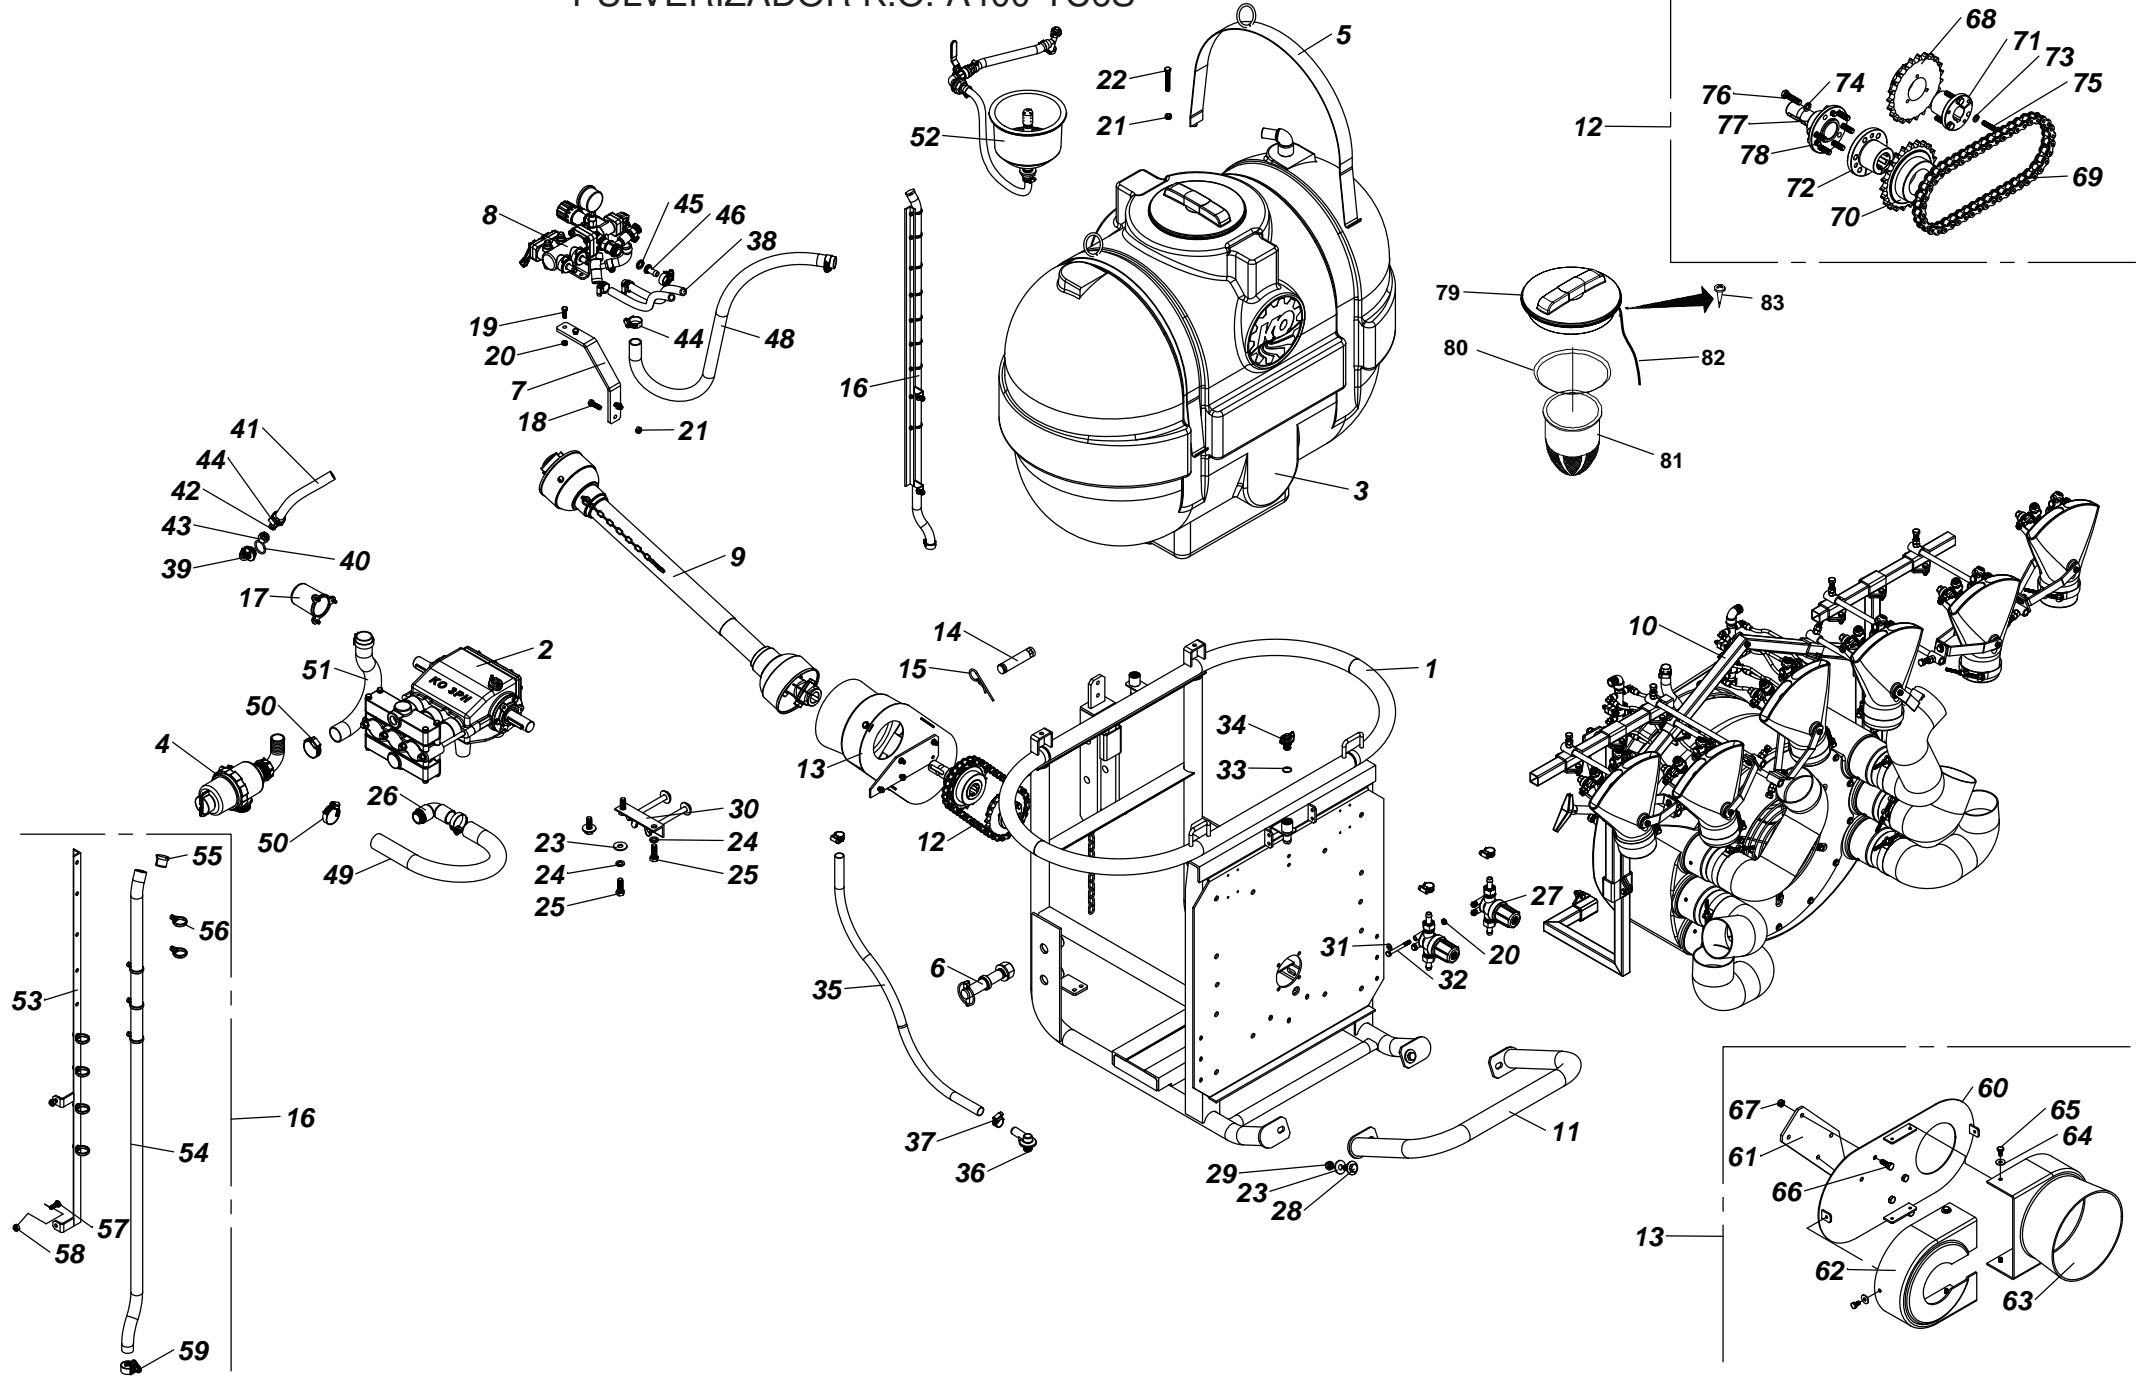

PULVERIZADOR K.O. A400-TC6S

ITENS	CÓDIGO	DISCRIMINAÇÃO	BANANA	TOMATE	ITENS	CÓDIGO	DISCRIMINAÇÃO	BANANA	TOMATE
					47	13038700	PORCA BORBOLETA 3_4"	1	1
1	17396500	CHASSI KO A400 TC480-6S	1	1	48	19491700	MANGUEIRA KANAFLEX 1" KM-AZUL - (1,00m)	1	1
2	17253700	BOMBA KO 3PH65-CAMARA INVERTIDA	1	1	49	19289600	MANGUEIRA KANAFLEX 1 KM-AZUL - (0,30m)	1	1
3	17462100	TANQUE KO 400L POLIET.S/COADOR-MOD.2017	1	1	50	29040112	ABRAÇADEIRA B-44	4	4
4	17540800	FILTRO DE SUCCÃO DE 120L C/CONEXÃO	1	1	51	19281200	MANGUEIRA KANAFLEX 1" KM-AZUL - (0,20m)	1	1
5	15083800	CINTA DO TANQUE KO 400L	2	2	52	17457900	LAVADOR DE EMBALAGEM 200/300 LITROS	1	1
6	19252800	PINO DE ENGATE INF.CAT.2 R.LONGA(COMPLETO)	2	2					
7	19254900	SUPORTE COMANDO MASTER KO400 E A CABO 600/800	1	1	53	19461100	ESCALA DO VISOR DE NIVEL KO 400L CANHÃO	1	1
8	17269200	COMANDO SIMPLES-2VIAS 3PH65 BY-PASS INJETADO	1	1	54	19153500	MANGUEIRA CRISTAL DE 3/4" x 2,0 - (1,40m)	1	1
9	21140103	CARDAN KO-32	1	1	55	11054400	TAMPA DO VISOR DE NIVEL/MANGUEIRA CRISTAL3/4"	1	1
10	17622100	TURBO TC480-6S PARA KO400 BANANA	1		56	11051400	ABRAÇADEIRA DO VISOR DE NIVEL-3/4"	9	9
	17622400	TURBO TC480-6S PARA KO400 CAFÉ/TOMATE		1	57	20020003	PARAFUSO SEXT. 1/4" x 3/4" R.I.-NC	2	2
11	17470600	PROTETOR TRASEIRO DO CANHÃO KO 400-2017	1	1	58	20100203	PORCA SEXT. PARLOCK DE 1/4"-NC	2	2
12	19422500	TRANSMISSÃO DE CORRENTE COROA 32 DENTES Ø149 CANHÃO	1	1	59	29040104	ABRACADEIRA DE 1/2"x3/4"(B19) 1422 MICRO	1	1
13	17402700	PROTETOR DE CORRENTE DO CANHÃO CPL	1	1					
14	16002600	PINO DO ENGATE DO 3º PONTO Ø 1"	1	1	60	19430200	TAMPA DO PROTETOR DA CORRENTE DO CANHÃO	1	1
15	19135000	CONTRA PINO DE TRAVA 3/4"	1	1	61	15380100	SUPORTE DE FIXAÇÃO DO PROTETOR DA CORRENTE DO CANHÃO	1	1
16	19461000	VISOR DE NIVEL KO 400L-CANHÃO	1	1	62	11078000	CAPA PARTE NR-1 DO PROTETOR DE CORRENTE KO 400 CANHÃO	1	1
17	17394800	TAMPA CEGA PARA BOMBA 3PH C/FIXAÇÃO	1	1	63	11078100	CAPA PARTE NR-2 DO PROTETOR DE CORRENTE KO 400 CANHÃO	1	1
18	20020205	PARAFUSO SEXTAVADO 3/8"x1.1/4"NC	2	2	64	20140109	ARRUELA LISA DE 1/4"	6	6
19	20020105	PARAFUSO SEXT. 5/16"x1" RI-NC	2	2	65	20020001	PARAFUSO SEXT. 1/4" x 1/2" R.I. N.C.	6	6
20	20100204	PORCA SEXT.PARLOCK DE 5/16" NC	6	6	66	20020104	PARAFUSO SEXT. 5/16"x7/8" RI-NC	4	4
21	20100205	PORCA SEXT.PARLOCK DE 3/8" NC	4	4	67	20100204	PORCA SEXT.PARLOCK DE 5/16" NC	4	4
22	20020210	PARAFUSO SEXT.3/8"x2.1/2" RI-NC	2	2					
23	20140114	ARRUELA LISA DE 1/2"	6	6					
24	20150113	ARRUELA DE PRESSÃO DE 1/2"	4	4	68	19412100	ENGRENAGEM S.23-Z PASSO 3/4 - USINADA	1	1
25	20020406	PARAFUSO SEXT. 1/2" x 1.1/2" RI-NC	4	4	69	29350101	CORRENTE RC 60R-876MM(46 ELOS)	1	1
26	11019100	CURVA 90 GRAUS DE 1"x1"	1	1	70	19420600	ENGRENAGEM S.23-Z PASSO 3/4-CANHÃO	1	1
27	19303100	FILTRO DE LINHA MALHA 50 COM CONEXAO	2	2	71	10041300	BUCHA CONICA FURO DE 30 (P2-TIPO 3) P/POLIA (110x2B)	1	1
28	20020405	PARAFUSO SEXT. 1/2" x 1.1/4" RI-NC	2	2	72	10066000	BUCHA CONICA 6 ESTRIAS	1	1
29	20100207	PORCA SEXT. PARLOCK 1/2" NC	2	2	73	20150110	ARRUELA DE PRESSÃO 5/16"	3	3
30	17394700	ESTICADOR DE CORREIA DA BOMBA 3PH COMPLETO	1	1	74	20150111	ARRUELA DE PRESSÃO 3/8"	9	9
31	20140211	ARRUELA M8 DIN 125 A	4	4	75	20020107	PARAFUSO SEXT. 5/16"x1.1/2" RI-NC	3	3
32	20010113	PARAFUSO SEXT. 5/16"x3" MR-NC	4	4					
33	21030809	ANEL O'RING NR-51 (2-019 VITON)	1	1	76	20340307	PARAFUSO SEXTAVADO 3/8"x1.1/2" RI NC (G.5)	6	6
34	19195200	RESPIRO DA BOMBA 3PH 80	1	1	77	19420500	FLANGE DE ACIONAMENTO DO CANHÃO	1	1
35	19360500	MANGUEIRA CRISTAL DE 3/4" x 2,0 - (0,90m)	1	1	78	20020202	PARAFUSO SEXTAVADO 3/8"x3/4"NC	3	3
36	11054300	ADAPTADOR DO VISOR 1/2"x3/4"	1	1	79	95040183	TAMPA DO TANQUE DN 250	1	1
37	29040104	ABRACADEIRA DE 1/2"x3/4"(B19) 1422 MICRO	6	6	80	95040182	ARO DA TAMPA DN 250	1	1
38	19287300	MANGUEIRA DE 1/2"-UMA TRAMA(400PSI) - (1,20m)	2	2	81	17004300	COADOR DO TANQUE 200/600/800 BL	1	1
39	11026800	CURVA MACHO DE 1/2"X3/4" BSP	1	1	82	29090302	CORDAO DE NYLON DE 0,35m	1	1
40	21030218	ANEL O'RING NR-15 (2218)	1	1	83	20082052	PARAFUSO P/PLASTICO 5,0x20	6	6
41	19409600	MANGUEIRA DE 1/2"-DUPLA TRAMA(600PSI) - (1,40m)	1	1					
42	13006300	GARRA DE 1/2"	1	1					
43	13006700	PORCA DA GARRA DE 1/2"	1	1					
44	29040106	ABRAÇADEIRA B-27	4	4					
45	19008600	JUNTA PLASTICA 3/4"	1	1					
46	13045000	GARRA Ø1/2" PARA PORCA Ø3/4"	1	1