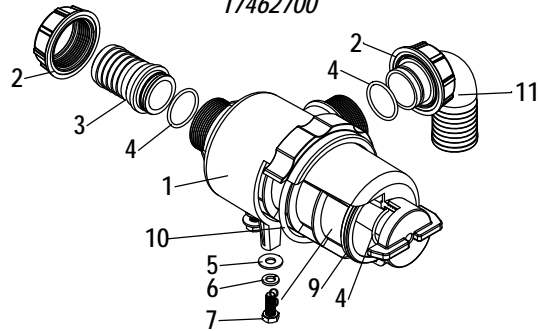

FILTRO DE SUÇÃO 150L C/CONEXÃO
17462700