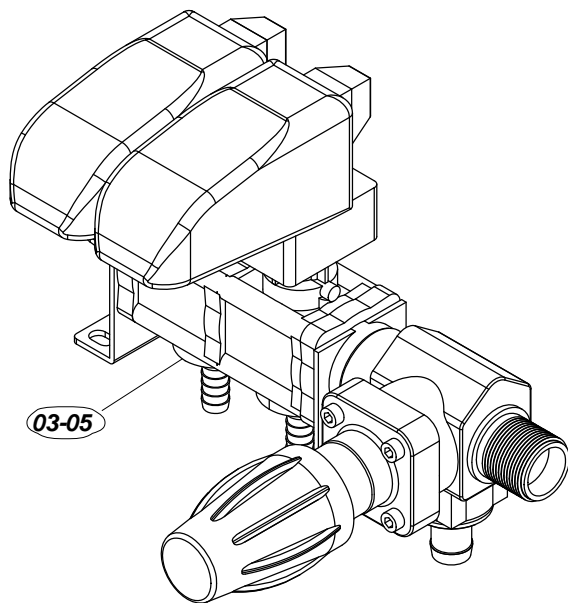

COMANDO ELETRICO 2VIAS P/CANHÃO-GEO/KO

95410258

OPCIONAL

ITENS

CÓDIGO

DISCRIMINAÇÃO

TODAS

01	95410220	Tampão fêmea para valvula _____	01
02	95410255	Kit de junção das valvulas _____	01
03	95020711	Grampo curto _____	02
04	19540100	Espiga de 1"P/saida valvula de seção c/anel nr.53 _____	01
05	19532000	Espiga de 1/2"P/saida valvula de seção c/anel nr.53 _____	02
06	21030811	Anel O'ring nr.53 _____	02
07	95410179	Flange macho de 1" para valv.reg _____	01
08	95410174	Kit eixo completo P/valvula de seção _____	02
09	95410257	Valvula eletrica de seção 3fios _____	02
10	95410256	Valvula Reg. manual 20 bar _____	01