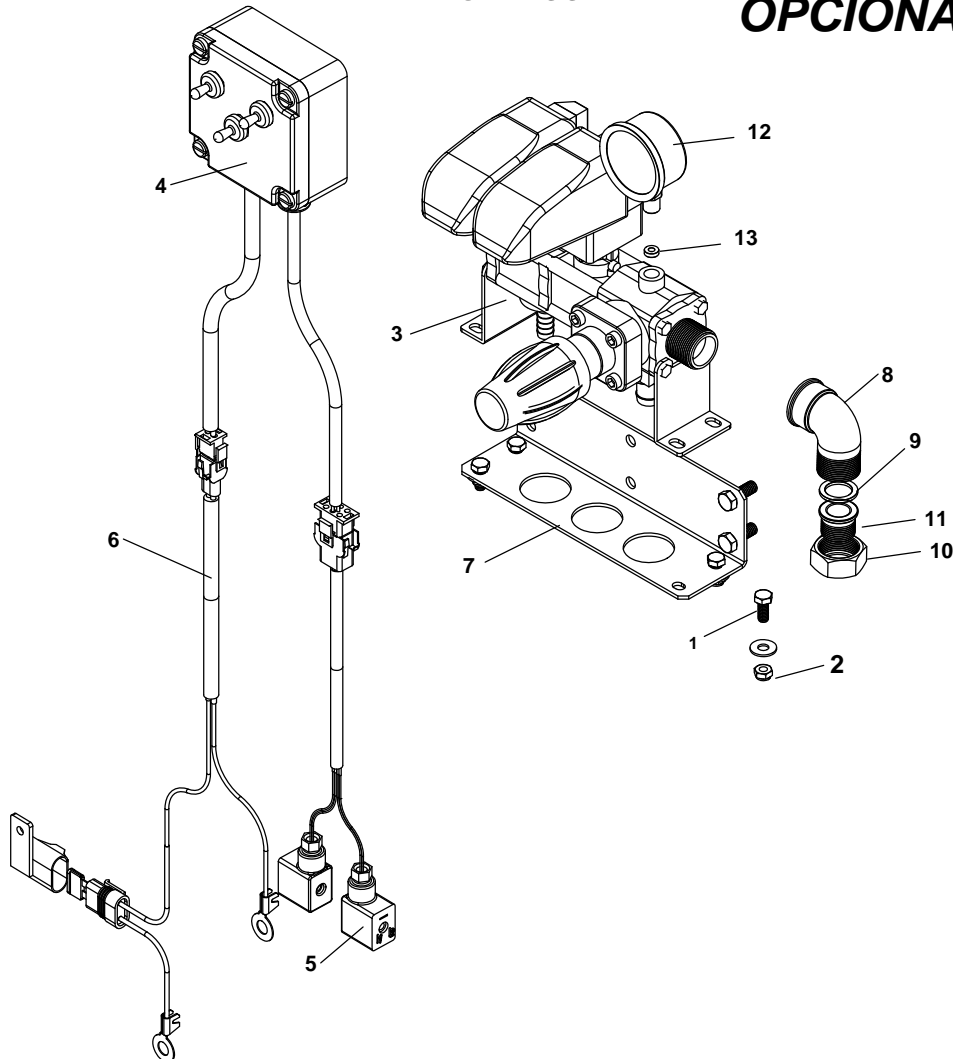

**COMANDO ELETRICO 2VIAS C/VALVULA REG."GEOLINE
17571100**

OPCIONAL

COMANDO GEOLINE

ITENS	CÓDIGO	DISCRIMINAÇÃO	TODAS
1	20020103	PARAFUSO SEXT. 5/16"x3/4" RI-NC	4
2	20100204	PORCA SEXT.PARLOCK DE 5/16" NC	4
3	95410258	COMANDO ELETRICO 2VIAS C/VALVULA REG. GEOLINE	1
4	17448700	PAINEL DE LIGAÇÃO CM ELETRICO 2VIAS KO	1
5	27030276	CHICOTE DISTRIBUIÇÃO PAINEL KO 2VIAS	1
6	27030188	CHICOTE ALIMENTAÇÃO DO PAINEL-KO (BATERIA)	1
7	15524900	CHAPA DO COMANDO ELETRICO 2VIAS C/VAL.REG.GEOLINE	1
8	29032605	COTOVELO M/F DE 1" BSP LATÃO	1
9	19012500	JUNTA PLASTICA DE 1"	1
10	13015200	PORCA DA GARRA DE 1"	1
11	13082100	BUCHA GIRATORIA DE 3/4" BSP	1
12	28010103	MANOMETRO 350 LBS	1
13	11021200	JUNTA DE VEDAÇÃO MANOMETRO	1