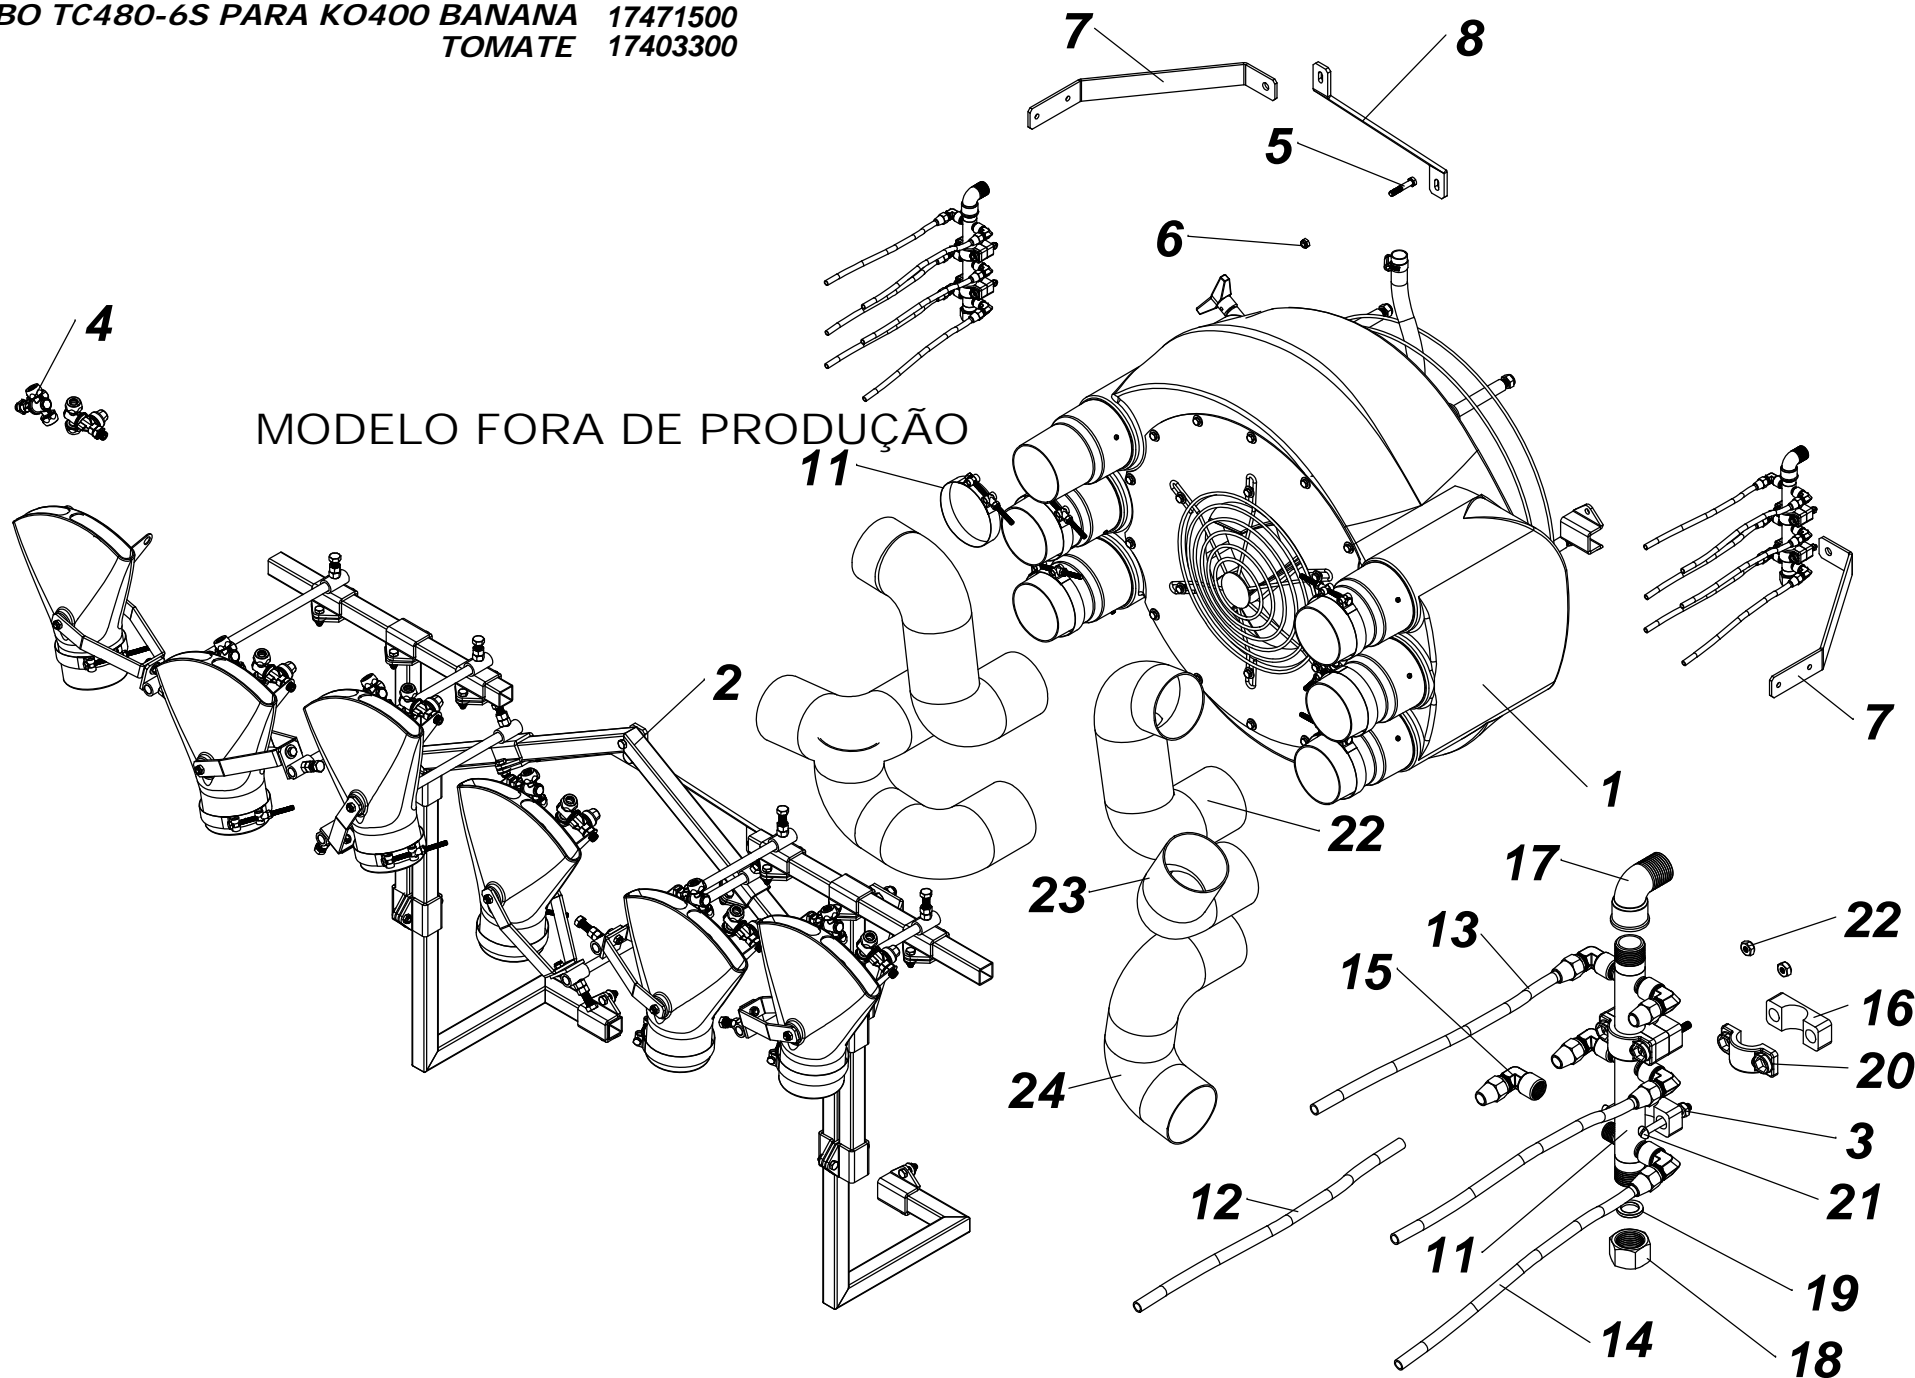

TURBO TC480-6S PARA KO400 BANANA 17471500
TOMATE 17403300

ITENS	CÓDIGO	DISCRIMINAÇÃO	BANANA	TOMATE
1	17434000	CAIXA MULTIPLICADORA VENT/TURBO VCR-480TG	1	1
2	17396900	SUORTE COMPL. DO CONDUTOR DE AR BANANA	1	
	17471600	SUORTE COMPL. DO CONDUTOR DE AR TOMATE		1
3	20100203	PORCA PARLOCK 1/4"-	4	4
4	95310101	BICO DUPLEX BSP 1/4"M (NH-102NM)	12	12
5	20250208	PARAFUSO SEXT. 5/16"x1.3/4" MR NC(8.8)	1	1
6	20100204	PORCA SEXT.PARLOCK DE 5/16" NC	1	1
7	15394200	MAO FRANCESA LATERAL DO TURBO TG6S	2	2
8	15366200	MÃO FRANCESA DO SUPORTE DO POLVERIZADOR	1	1
9	15366300	ABRAÇADEIRA DO SUPORTE DO DIRECIONADOR DE AR	2	2
10	19473400	ABRAÇADEIRA AÇO INOX P/TURBINA TC6/8S	6	6
11	19450500	SERPENTINA DO TURBO TC480-6S	2	2
12	19487000	MANGUEIRA POLIAMIDA FLEXIVEL 8 x 6 (2,50m)	12	
	19458200	MANGUEIRA POLIAMIDA FLEXIVEL 8 x 6 (1,25m)		4
13	19494100	MANGUEIRA POLIAMIDA FLEXIVEL 8 x 6 (1,10m)		4
14	19458300	MANGUEIRA POLIAMIDA FLEXIVEL 8 x 6 (0,90m)		4
15	17472800	ADAPTADOR DO BICO DUPLEX DE 1/4" BSP-CPL	24	24
16	11047800	GUIA DA SERPENTINA DE 21,34	8	8
17	29032603	COTOVELO MF DE 1/2" BSP LATÃO	2	2
18	13011400	TAMPÃO DE 1/2" BSP	2	2
19	19008800	JUNTA PLASTICA 1/2"	2	2
20	15066200	SEMI-ABRACADEIRA PARA TUBO CONDUTOR	4	4
21	20010009	PARAF. SEXTAVADO.1/4"x2" NC	8	8
22	19495200	MANGUEIRA KANAFLEX KEL-SP PRETO Ø4"x1,90m	6	6
	19494300	MANGUEIRA KANAFLEX KEL-SP PRETO Ø4"x1,35m		2
23	19431400	MANGUEIRA KANAFLEX KEL-SP PRETO Ø4"x0,80m		2
24	19431500	MANGUEIRA KANAFLEX KEL-SP PRETO Ø4"x0,45m		2