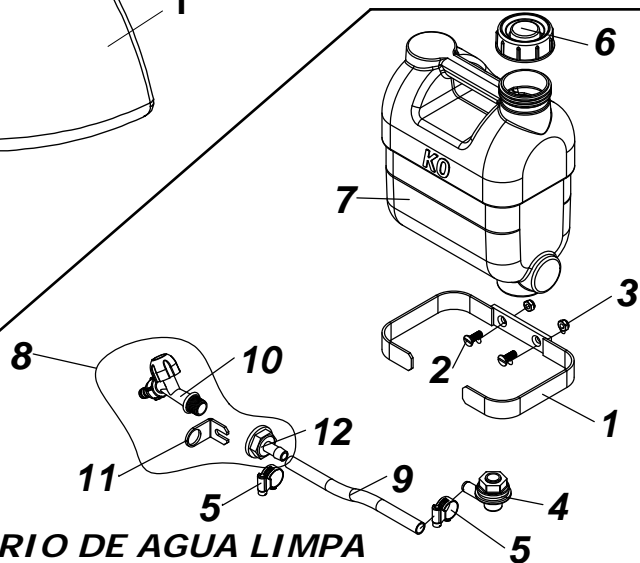

**RESERVATORIO DE AGUA LIMPA
20L CPL CÓDIGO: 17337300**

**RESERVATORIO DE AGUA LIMPA
6 L C/SUPORTE CÓDIGO: 17354200**

ITENS	CÓDIGO	DISCRIMINAÇÃO	TODAS
01	11065000	Reservatório de água limpa 20 L	01
02	19406400	Torneira P/jardim	01
03	29150401	Tampa P/galão 20L	01
04	19160100	Adaptador do visor	01
05	25017420	Mangueira cristal 3/4"	01
1	17354300	SUPORTE DO RESERVATORIO DE AGUA LIMPA 5L	1
2	20280811	PARAFUSO FENDA CAB.CHATA 5/16"x7/8"NC	2
3	20100204	PORCA SEXT.PARLOCK DE 5/16" NC	2
4	19160100	ADAPTADOR DO VISOR 90º DE 1/2"(COMPLETO)	1
5	29040104	ABRACADEIRA DE 1/2"x3/4"(14-22) MICRO	2
6	29150401	TAMPA PARA GALÃO 20L (AGUA LIMPA)	1
7	11085600	RESERVATORIO DE AGUA 6 LITROS	1
8	19414300	TORNEIRA PARA JARDIM COM SUPORTE 90G SEM PARAFUSO	1
9	19285200	MANGUEIRA CRISTAL DE 1/2"x1,5 - (0,80m)	1
10	29150305	TORNEIRA P/ JARDIM 1/2 - 3/4	1
11	19205100	SUPORTE DA VÁLVULA ESFERICA DE 1/2"	1
12	11032000	GARRA DO LAVADOR DE EMBALAGEM	1