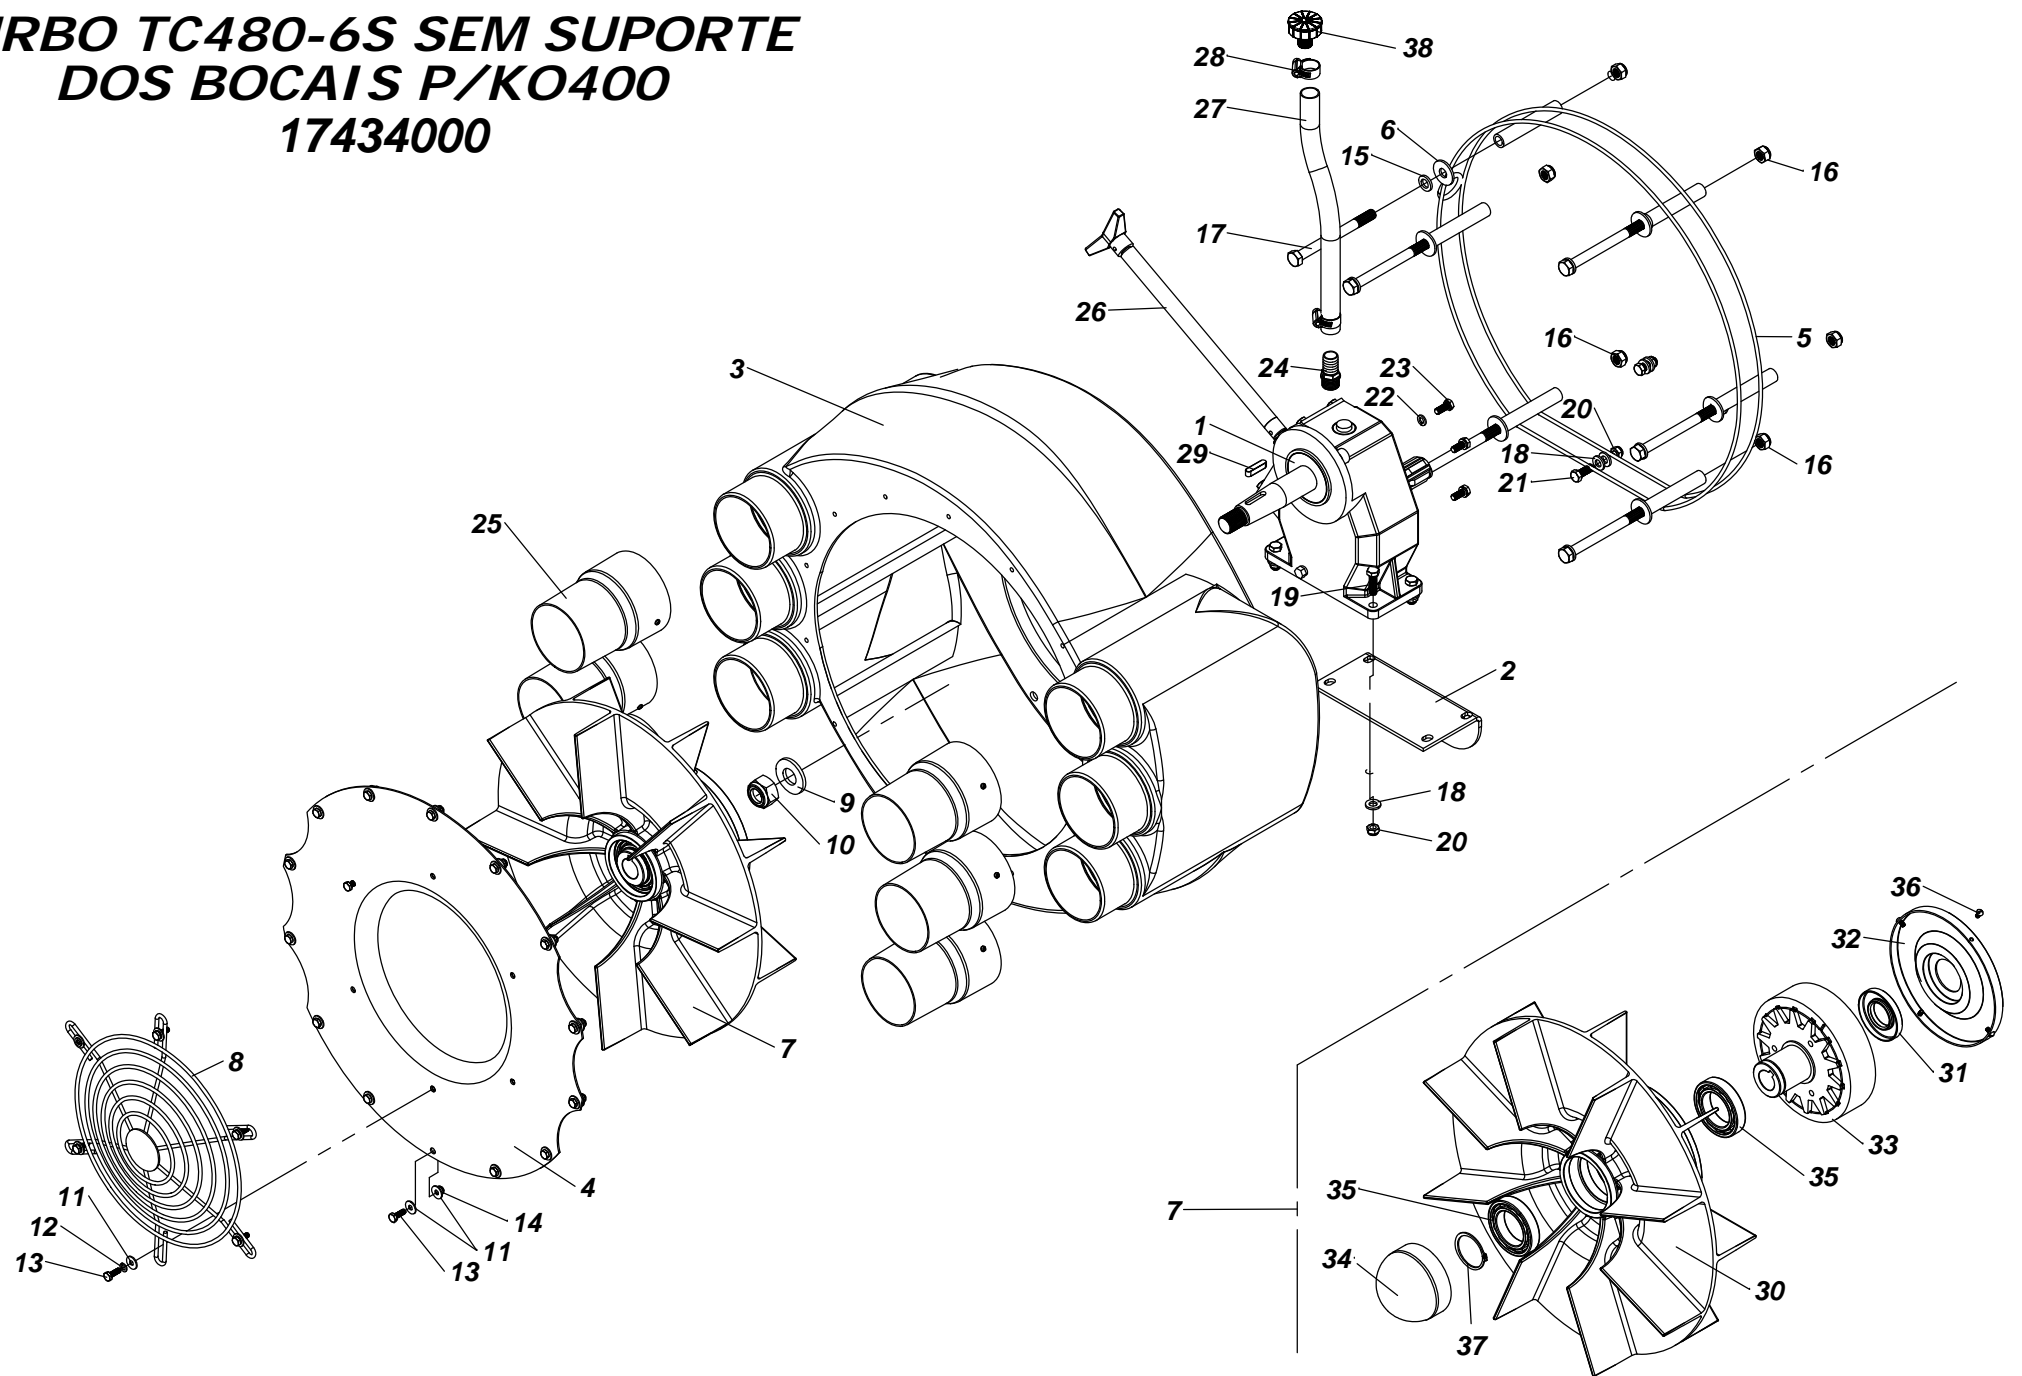

TURBO TC480-6S SEM SUPORTE DOS BOCAIS P/KO400 17434000

ITENS	CÓDIGO	DISCRIMINAÇÃO	TODAS	ITENS	CÓDIGO	DISCRIMINAÇÃO	TODAS
1	17556700	CAIXA MULT.COMER REL-1:5.82/COD:9.707.354.00	1				
2	17529700	APOIO DO REDUTOR PARA CAIXA DE 22CV	1				
3	17471700	CORPO DO TURBO TC480-6S COM DIVISOR DE AR	1				
4	17408700	PROTETOR DA TURBINA DO PULVERIZADOR	1				
5	19438100	GRADE DE PROTEÇÃO DO REDUTOR	1				
6	20140114	ARRUELA LISA DE 1/2"	6				
7	17418700	HELICE DO TURBO TG8S COMPLETA	1				
8	19437900	GRADE DE PROTEÇÃO DO TURBO TG6S	1				
9	15368700	ARRUELA LISA DE 50x24x5	1				
10	20100614	PORCA SEXTAVADA PARLOCK M24x2	1				
11	20140109	ARRUELA LISA DE 1/4"	34				
12	20150109	ARRUELA DE PRESSÃO DE 1/4"	6				
13	20020003	PARAFUSO SEXT. 1/4" x 3/4" R.I.-NC	20				
14	20100203	PORCA SEXT. PARLOCK DE 1/4"-NC	14				
15	19382100	ARRUELA DE INOX DA GARRA SERPENTINA	6				
16	20100207	PORCA SEXT. PARLOCK 1/2" NC	6				
17	20250521	PARAFUSO SEXT. 1/2" x 5.1/2" MR-NC(8.8)	6				
18	20140212	ARRUELA LISA M10-DIN 125A	10				
19	20020205	PARAFUSO SEXTAVADO 3/8"x1.1/4"NC	4				
20	20100205	PORCA SEXT.PARLOCK DE 3/8" NC	7				
21	20020204	PARAFUSO SEXTAVADO 3/8"x1"RI NC	3				
22	20150110	ARRUELA DE PRESSÃO 5/16"	4				
23	20330813	PARAFUSO SEXT. M 8 x 20 RI	4				
24	95040114	ADAPTADOR DE 1/2"x20 ARAG-103 2220	1				
25	19458100	ADAPTADOR MACHO P/MANGUEIRA Ø100	6				
26	19455300	PROLONGADOR DO DESTRAVE DA CAIXA MULT.CANHÃO	1				
27	19492000	MANGUEIRA CRISTAL DE 3/4" x 2,0 - (0,36m)	1				
28	29040104	ABRACADEIRA DE 1/2"x3/4"(B19) 1422 MICRO	2				
29	18003000	CHAVETA CHATA 8x8x35mm	1				
30	12018900	HELICE TC480-6/8S	1				
31	21020614	RETENTOR NR-01366B-NBR(MEDUSA)	1				
32	11080000	TAMPA DA HELICE TG8S	1				
33	17396000	FRICÇÃO DA EMBREAGEM MEDUSA	1				
34	12019300	CALOTA DA HELICE TC-8S	1				
35	21010011	ROLAMENTO 6010 2RS	2				
36	20080403	PARAFUSO FENDA CAB.REDONDA 3/16"x3/8"NC	4				
37	20230246	ANEL ELASTICO 501050	1				
38	17635500	RESPIRO DA CAIXA MULTIPLICADORA	1