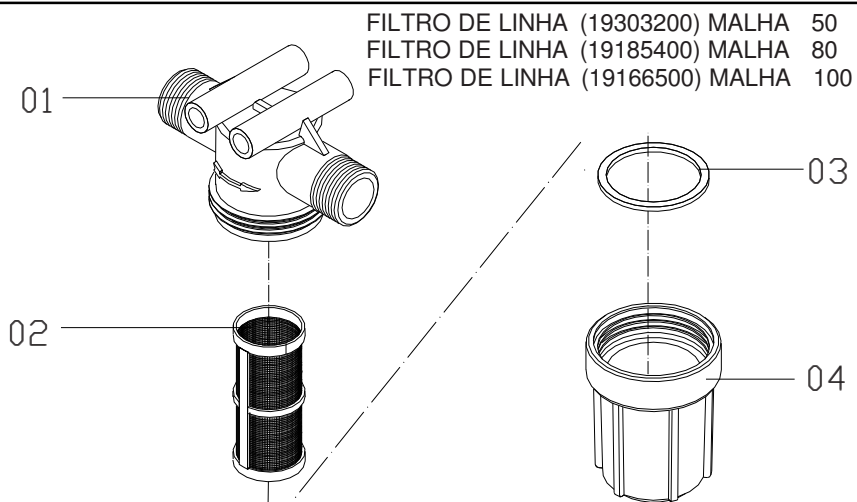

01	11026100	Corpo do filtro de linha	01
02	19259800	Peneira filtro de linha malha 50	01
02	19183800	Peneira filtro de linha malha 80	01
02	19163600	Peneira filtro de linha malha 100	01
03	21030804	Anél o'ring nº 30	01
04	11026000	Copo do filtro de linha	01