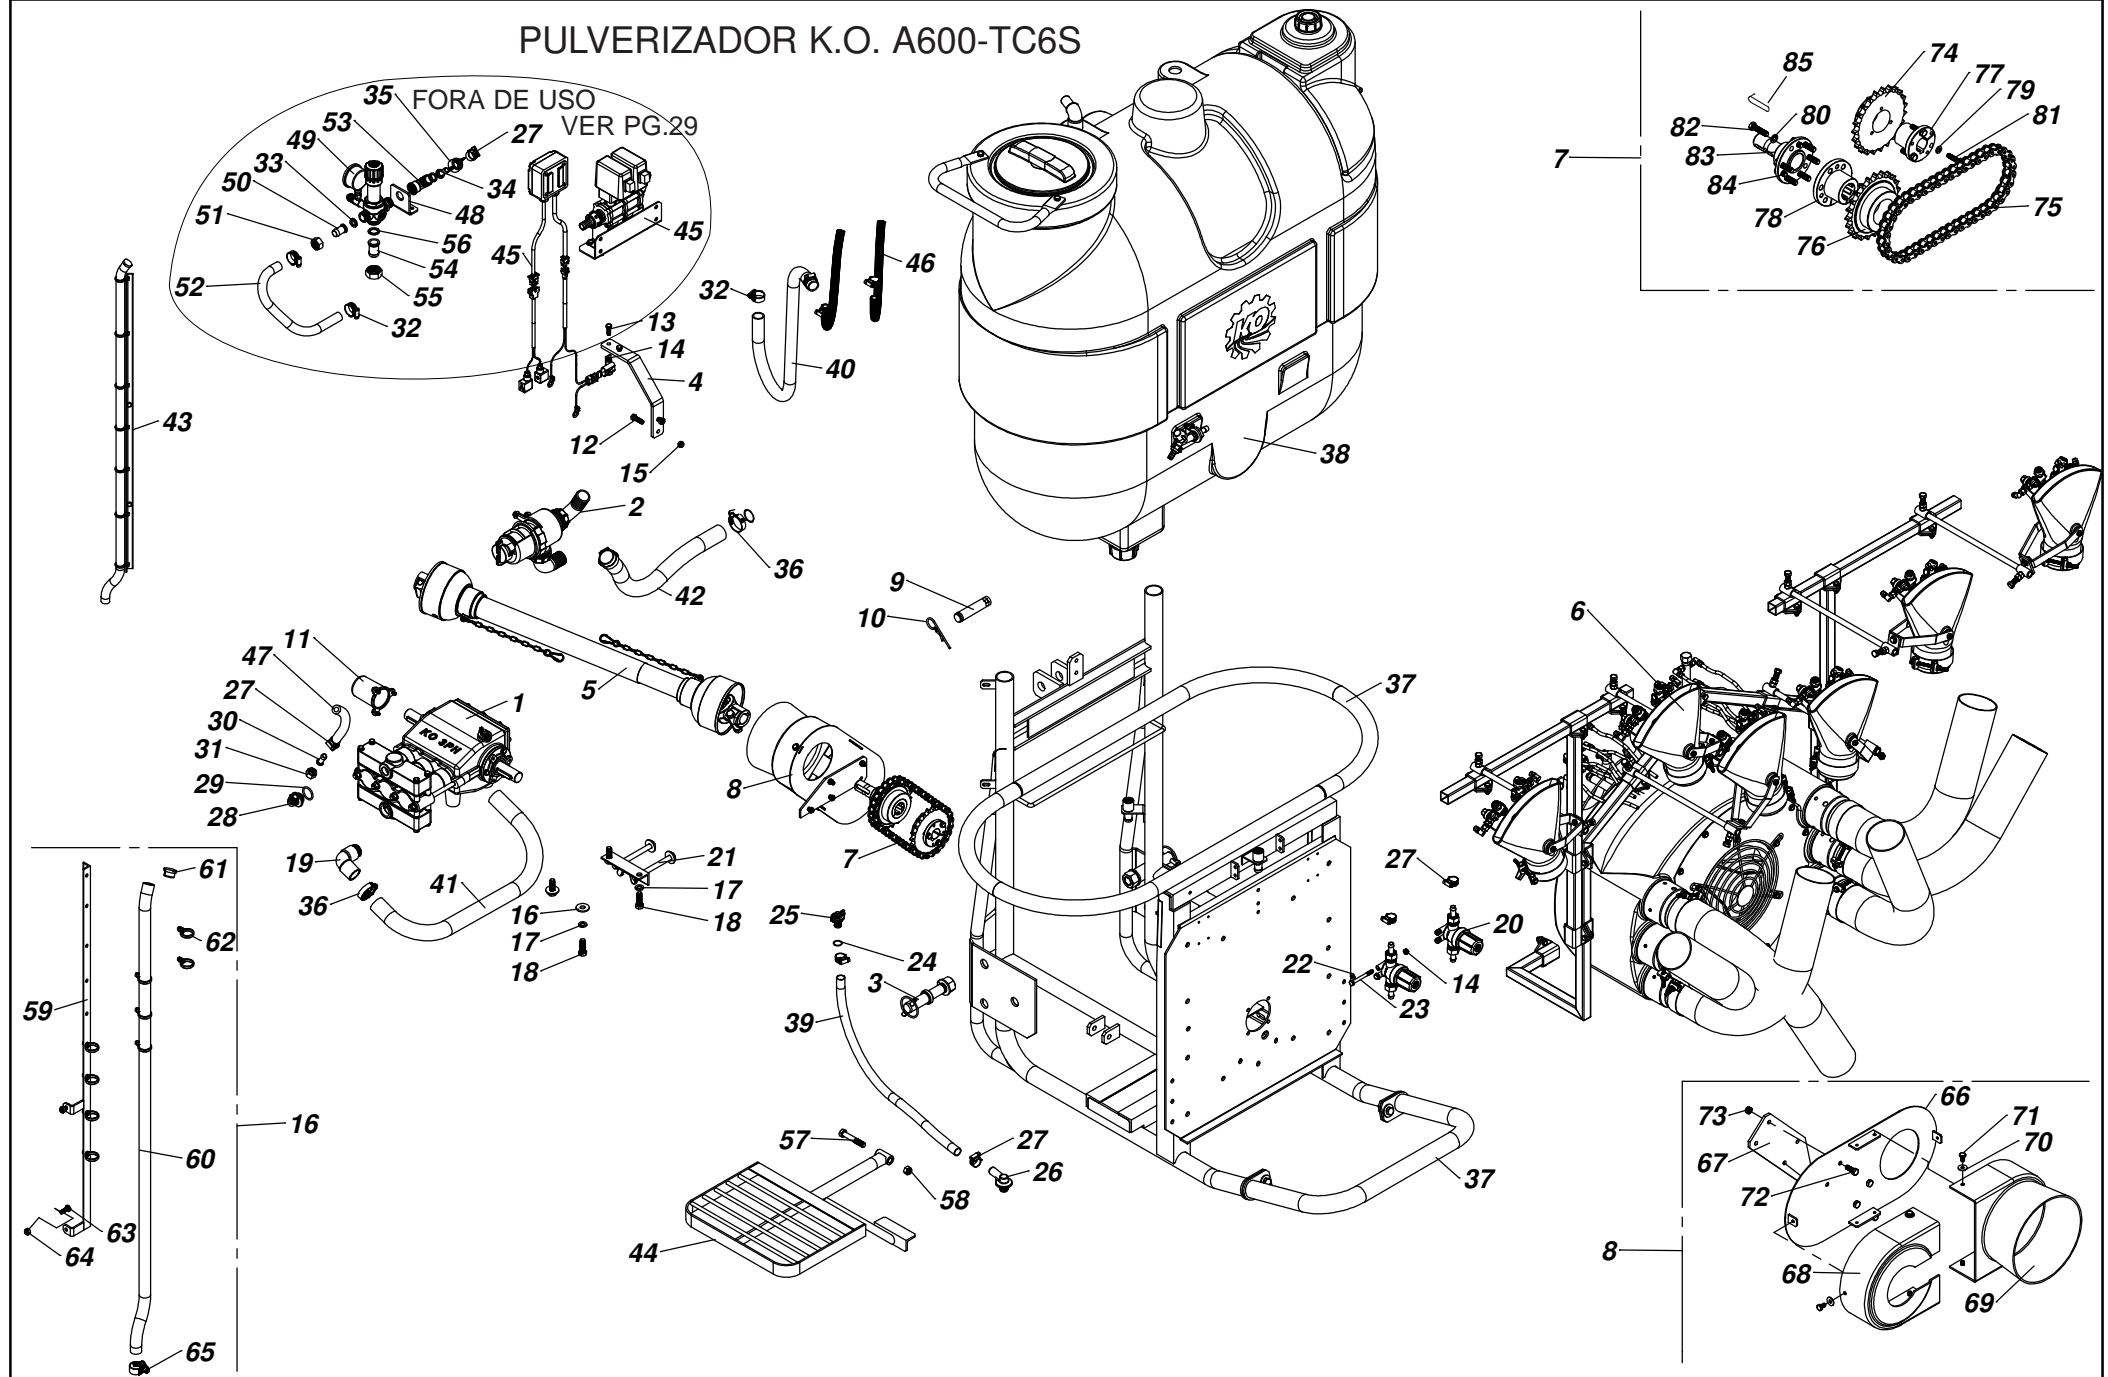

PULVERIZADOR K.O. A600-TC6S

ITENS	CÓDIGO	DISCRIMINAÇÃO	BANANA		TOMATE		ITENS	CÓDIGO	DISCRIMINAÇÃO	BANANA		TOMATE	
1	17253700	BOMBA KO 3PH65 C.RUBIA	1	1	47	19485300	MANGUEIRA DE 1/2"-DUPLA TRAMA(600PSI) - (2,00m)	1	1				
2	17540800	FILTRO DE SUCÇÃO DE 120L C/CONEXÃO	1	1	48	15281000	FIXADOR DO REGULADOR DE PRESSÃO	1	1				
3	19252800	PINO DE ENGATE INF.CAT.2 R.LONGA(COMPLETO)	2	2	49	17273300	REGULADOR DE PRESSÃO 3P45/150(350PSI)	1	1				
4	19254900	SUPORTE COMANDO MASTER KO400 E A CABO 600/800	1	1	50	13011200	GARRA DE 3/4"	1	1				
5	21140149	CARDAN KO-59	1	1	51	13011500	PORCA DA GARRA 3/4"	1	1				
6	17622100	TURBO TC480-6S PARA BANANA	1		52	19363800	MANGUEIRA DE 3/4"UMA TRAMA(400PSI)-(0,40m)	1	1				
	17622400	TURBO TC480-6S PARA TOMATE/CAFE		1	53	29032604	COTOVELO MACHO/FEMEA DE 3/4"BSP LATAO	1	1				
7	19422500	TRANSMISSÃO DE CORRENTE COROA 32 DENTES Ø149 CANHÃO	1	1	54	13014400	GARRA DE 1"	1	1				
8	17402700	PROTETOR DE CORRENTE DO CANHÃO CPL	1	1	55	13015200	PORCA DA GARRA 1"	1	1				
9	16002600	PINO DO ENGATE DO 3º PONTO Ø 1"	1	1	56	19012500	JUNTA PLASTICA 1"	1	1				
10	19135000	CONTRA PINO DE TRAVA 3/4"	1	1	57	20010412	PARAFUSO SEXT. 1/2" x 3" MR-NC	1	1				
11	17394800	TAMPA CEGA PARA BOMBA 3PH C/FIXAÇÃO	1	1	58	20100207	PORCA SEXT. PARLOCK 1/2" NC	1	1				
12	20020205	PARAFUSO SEXTAVADO 3/8"x1.1/4"NC	2	2									
13	20020105	PARAFUSO SEXT. 5/16"x1" RI-NC	2	2	59	19461100	ESCALA DO VISOR DE NIVEL KO 400L CANHÃO	1	1				
14	20100204	PORCA SEXT.PARLOCK DE 5/16" NC	6	6	60	19153500	MANGUEIRA CRISTAL DE 3/4" x 2,0 - (1,40m)	1	1				
15	20100205	PORCA SEXT.PARLOCK DE 3/8" NC	2	2	61	11054400	TAMPA DO VISOR DE NIVEL/MANGUEIRA CRISTAL3/4"	1	1				
16	20140114	ARRUELA LISA DE 1/2"	2	2	62	11051400	ABRACADEIRA DO VISOR DE NIVEL-3/4"	9	9				
17	20150113	ARRUELA DE PRESSÃO DE 1/2"	4	4	63	20020003	PARAFUSO SEXT. 1/4" x 3/4" R.I.-NC	2	2				
18	20020406	PARAFUSO SEXT. 1/2" x 1.1/2" RI-NC	4	4	64	20100203	PORCA SEXT. PARLOCK DE 1/4"-NC	2	2				
19	11019100	CURVA 90 GRAUS DE 1"x1"	1	1	65	29040104	ABRACADEIRA DE 1/2"x3/4"(B19) 1422 MICRO	1	1				
20	19303100	FILTRO DE LINHA MALHA 50 COM CONEXAO	2	2									
21	17394700	ESTICADOR DE CORREIA DA BOMBA 3PH COMPLETO	1	1									
22	20140211	ARRUELA M8 DIN 125 A	4	4	66	19430200	TAMPA DO PROTETOR DA CORRENTE DO CANHÃO	1	1				
23	20010113	PARAFUSO SEXT. 5/16"x3" MR-NC	4	4	67	15380100	SUPORTE DE FIXAÇÃO DO PROTETOR DA CORRENTE DO CANHÃO	1	1				
24	21030809	ANEL O'RING NR-51 (2-019 VITON)	1	1	68	11078000	CAPA PARTE NR-1 DO PROTETOR DE CORRENTE KO 400 CANHÃO	1	1				
25	19195200	RESPIRO DA BOMBA 3PH 80	1	1	69	11078100	CAPA PARTE NR-2 DO PROTETOR DE CORRENTE KO 400 CANHÃO	1	1				
26	11054300	ADAPTADOR DO VISOR 1/2"x3/4"	1	1	70	20140109	ARRUELA LISA DE 1/4"	6	6				
27	29040104	ABRACADEIRA DE 1/2"x3/4"(B19) 1422 MICRO	8	8	71	20020001	PARAFUSO SEXT. 1/4" x 1/2" R.I. N.C.	6	6				
28	11026800	CURVA MACHO DE 1/2"X3/4" BSP	1	1	72	20020104	PARAFUSO SEXT. 5/16"x7/8" RI-NC	4	4				
29	21030218	ANEL O'RING NR-15 (2218)	1	1	73	20100204	PORCA SEXT.PARLOCK DE 5/16" NC	4	4				
30	13006300	GARRA DE 1/2"	1	1									
31	13006700	PORCA DA GARRA DE 1/2"	1	1	74	19412100	ENGRENAGEM S.23-Z PASSO 3/4 - USINADA	1	1				
32	29040106	ABRACADEIRA B-27	4	4	75	29350101	CORRENTE RC 60R-876MM(46 ELOS)	1	1				
33	19008600	JUNTA PLASTICA 3/4"	2	2	76	19420600	ENGRENAGEM S.23-Z PASSO 3/4-CANHÃO	1	1				
34	13045000	GARRA Ø1/2" PARA PORCA Ø3/4"	1	1	77	10041300	BUCHA CONICA FURO DE 30 (P2-TIPO 3) P/POLIA (110x2B)	1	1				
35	13038700	PORCA BORBOLETA 3 4"	1	1	78	10066000	BUCHA CONICA 6 ESTRIAS	1	1				
36	29040112	ABRACADEIRA B-44	4	4	79	20150110	ARRUELA DE PRESSÃO 5/16"	3	3				
37	17478900	CHASSI KO A600-CANHÃO COMPLETO	1	1	80	20150111	ARRUELA DE PRESSÃO 3/8"	9	9				
38	17492900	TANQUE KO600 BOCA LATERAL C/AGUA LIMPA-CANHÃO	1	1	81	20020106	PARAFUSO SEXT. 5/16" x 1.1/4"RI-NC	3	3				
39	19364100	GUEIRA CRISTAL DE 3 4" x 2,0 - (0,70m)	1	1	82	20340307	PARAFUSO SEXTAVADO 3/8"x1.1/2" RI NC (G.5)	6	6				
40	19388800	MANGUEIRA KANAFLEX 1" KM-AZUL - (0,850m)	1	1	83	19420500	FLANGE DE AÇIONAMENTO DO CANHÃO	1	1				
41	19289600	MANGUEIRA KANAFLEX 1" KM-AZUL - (0,30m)	1	1	84	20020202	PARAFUSO SEXTAVADO 3/8"x3/4"NC	3	3				
42	19281200	MANGUEIRA KANAFLEX 1" KM-AZUL - (0,20m)	1	1	85	18001700	CHAVETA DE 3/8"x45mm	1	1				
43	19174000	VISOR DO NIVEL KO 600L. TANQUE KO	1	1									
44	19332700	ESTRIBO KO600 PECUARIA	1	1									
45	17571100	COMANDO ELET.KO 2VIAS PARA 400CI	1	1