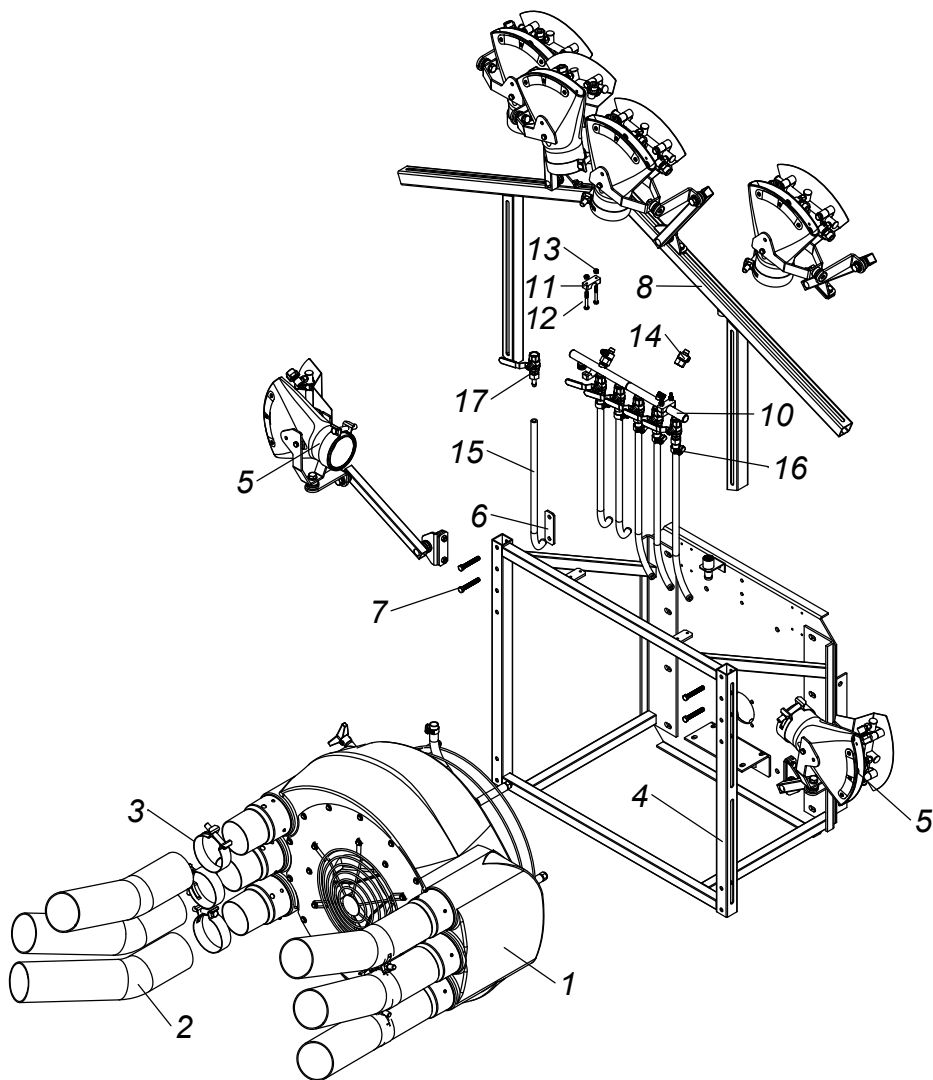

TURBO TC480-6S/3BS-BANANA CPL(ACOPLADAS)-17622100
TURBO TC480-6S/3BS-TOMATE CPL(ACOPLADAS)-17622400

ITENS	CÓDIGO	DISCRIMINAÇÃO	TOMATE	BANANA
1	17434000	CAIXA MULTIPLICADORA VENT/TURBO VCR-480TG	1	1
2	19495200	MANGUEIRA KANAFLEX KEL-SP PRETO Ø4"x1,90m		6
	19494300	MANGUEIRA KANAFLEX KEL-SP PRETO Ø4"x1,35m	2	
	19431400	MANGUEIRA KANAFLEX KEL-SP PRETO Ø4"x0,80m	2	
	19431500	MANGUEIRA KANAFLEX KEL-SP PRETO Ø4"x0,45m	2	
3	19473400	ABRAÇADEIRA AÇO P/TURBINA TC6/8S	6	6
4	17622200	MASTRO DO TURBO TC480/6S M3B	1	1
5	17597400	MÃOZINHA PARA MEDUSA COMPLETA	6	6
6	17527600	GUIA DE REGULAGEM DE ALTURA DO BOCAL	1	1
7	20020210	PARAFUSO SEXT. 3/8"x2. 1/2" RI-NC	4	4
8	17622300	GUIA SUPERIOR DA QUADRA 6S M3B	1	1
9	17551900	SUORTE DO TURBO TC480-6S TRACIONADAS	1	1
10	19554800	SERPENTINA DO TURBO TC480-4S SAIDA DE 1/2"	1	1
11	11047800	GUIA DA SERPENTINA DE 21,34	4	4
12	20010009	PARAFUSO SEXT. 1/4" x 2" MR NC	4	4
13	20100203	PORCA SEXT. PARLOCK DE 1/4"-NC	4	4
14	17546500	CONJ. PORCA E GARRA DE 1/2"	2	2
15	19523000	MANGUEIRA DE 3/8"(400PSI)-(1,70m)		6
	19563200	MANGUEIRA DE 3/8"(400PSI)-(0,90m)	2	
	19563300	MANGUEIRA DE 3/8"(400PSI)-(1,10m)	2	
	19563400	MANGUEIRA DE 3/8"(400PSI)-(1,25m)	2	
16	29040104	ABRACADEIRA 1/2"x3/4"(14-22) MICRO	6	6
17	17600100	VALVULA DE RETENÇÃO DE 10 A 250PSI	3	3