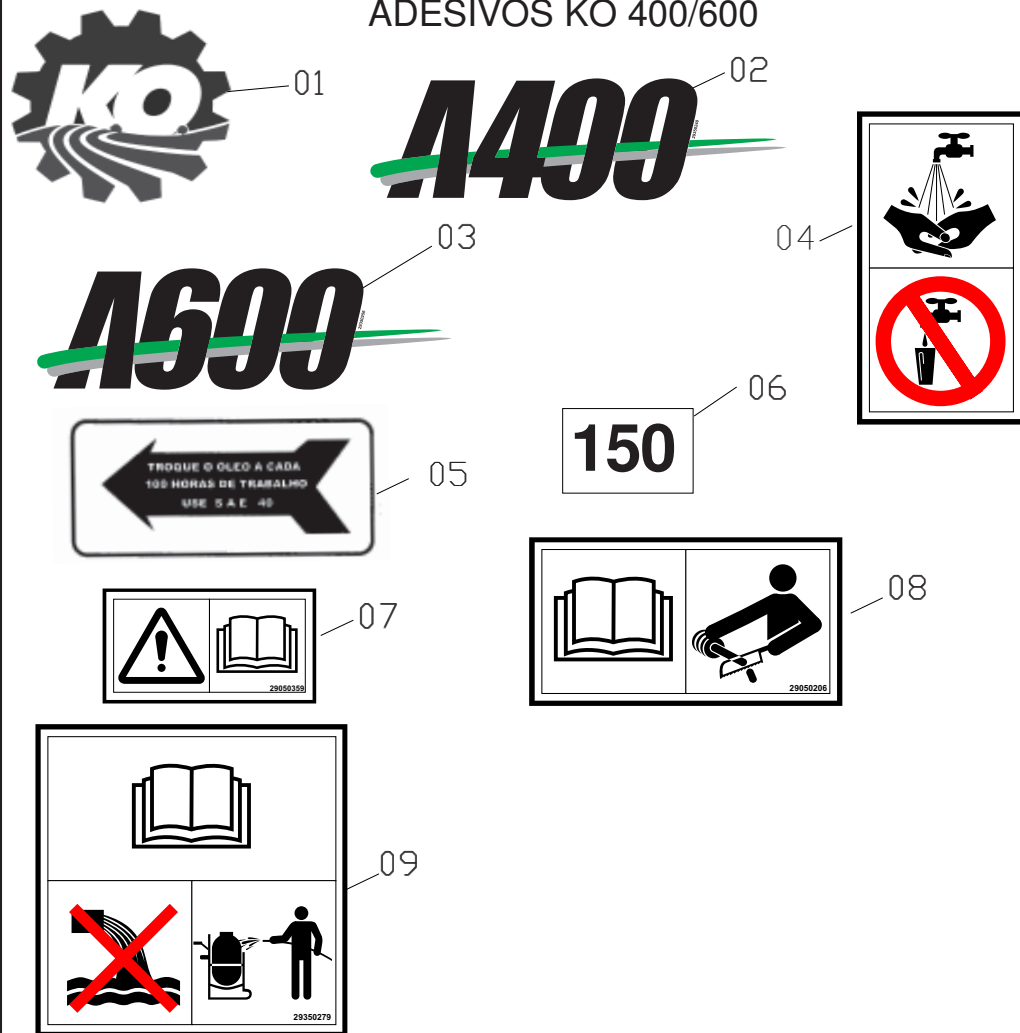

ADESIVOS KO 400/600

ITEM	CÓDIGO	DISCRIMINAÇÃO	TODAS
01	29050268	Decalque logotipo KO pequeno	02
02	29350240	Decalque KO A400 Canhão	01
03	29350256	Decalque KO A600 Canhão	01
04	29350287	Decalque Agua limpa	01
05	29050202	Decalque troque o óleo	01
06	29050220	Decalque de números para visor de nível	01
07	29050359	Decalque Filtro e reabastecedor	01
08	29050206	Decalque corte o cardan	01
09	29350279	Decalque Evite agua suja limpe o tanque	01