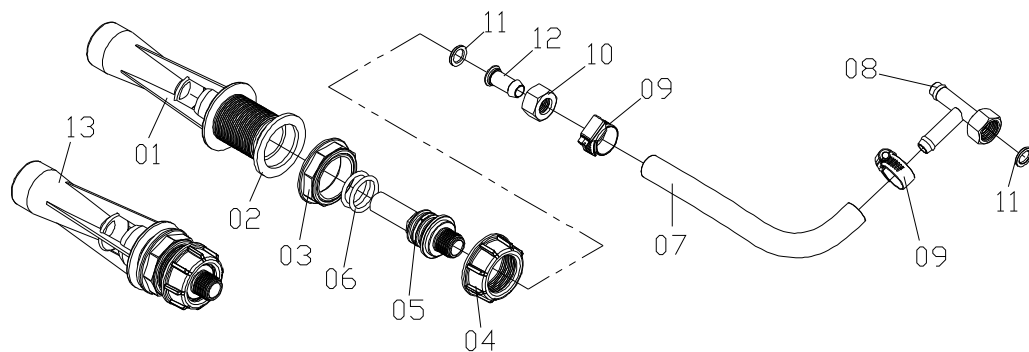

**RESERVATORIO DE AGUA LIMPA
20L CPL CÓDIGO: 17337300**

**RESERVATORIO DE AGUA LIMPA
6 L C/SUPORTE CÓDIGO: 17354200**

ITENS	CÓDIGO	DISCRIMINAÇÃO	TODAS
01	11065000	Reservatório de água limpa 20 L	01
02	19406400	Torneira P/jardim	01
03	29150401	Tampa P/galão 20L	01
04	19160100	Adaptador do visor	01
05	25017420	Mangueira cristal 3/4"	01
1	17354300	SUPORTE DO RESERVATORIO DE AGUA LIMPA 5L	1
2	20280811	PARAFUSO FENDA CAB.CHATA 5/16"x7/8"NC	2
3	20100204	PORCA SEXT.PARLOCK DE 5/16" NC	2
4	19160100	ADAPTADOR DO VISOR 90º DE 1/2"(COMPLETO)	1
5	29040104	ABRACADEIRA DE 1/2"x3/4"(14-22) MICRO	2
6	29150401	TAMPA PARA GALÃO 20L (AGUA LIMPA)	1
7	11085600	RESERVATORIO DE AGUA 6 LITROS	1
8	19414300	TORNEIRA PARA JARDIM COM SUPORTE 90G SEM PARAFUSO	1
9	19285200	MANGUEIRA CRISTAL DE 1/2"x1,5 - (0,80m)	1
10	29150305	TORNEIRA P/ JARDIM 1/2 - 3/4	1
11	19205100	SUPORTE DA VÁLVULA ESFERICA DE 1/2"	1
12	11032000	GARRA DO LAVADOR DE EMBALAGEM	1

AGITADOR HIDRÁULICO Nº 01 (19213900)

ITEM	CÓDIGO	DISCRIMINAÇÃO	TODAS
01	95020203	Corpo do agitador hidráulico Nº 01	01
02	95020211	Junta chata de 1.1/4" BSP	01
03	95020209	Porca de fixação de 1.1/4" BSP	01
04	95020207	Porca de fixação do injetor	01
05	95020212	Injetor do agitador	01
06	21030215	Anél o'ring nº 10	02
07	25014404	Mangueira de 1/2" x 600	01
08	19163300	Distribuidor tipo T de 1/2"	01
09	29040104	Abraçadeira B19	02
10	13006700	Porca da garra de 1/2" BSP	01
11	19008800	Junta plástica de 1/2"	01
12	13006300	Garra de 1/2"	02
13	95020201	Agitador hidráulico	01