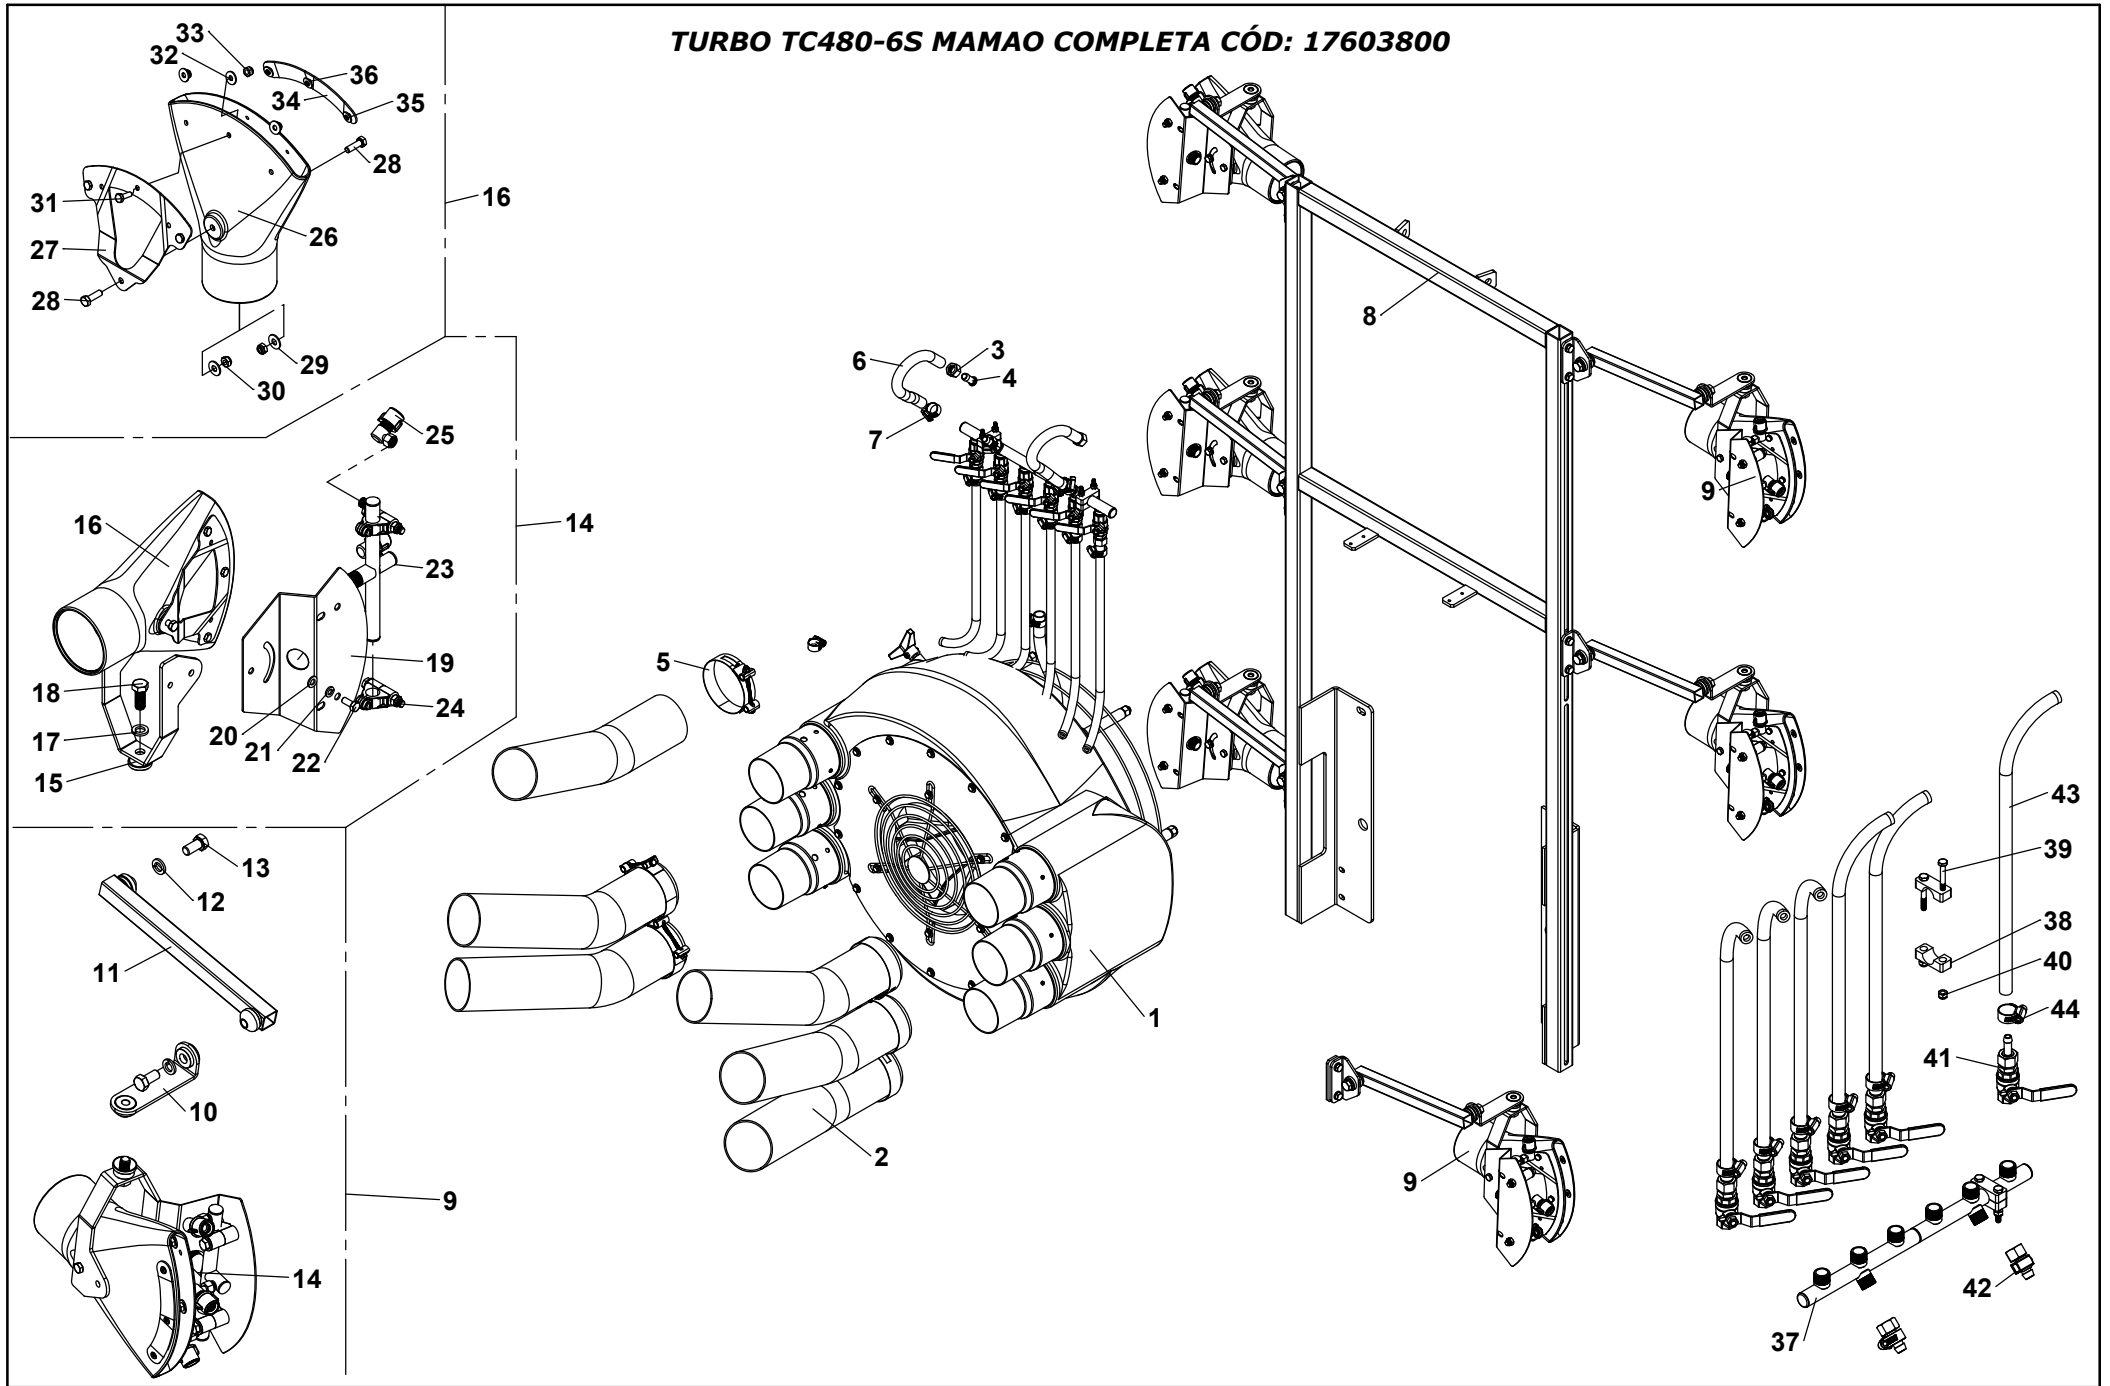

TURBO TC480-6S MAMAO COMPLETA CÓD: 17603800

ITENS	CÓDIGO	DISCRIMINAÇÃO	TODAS	ITENS	CÓDIGO	DISCRIMINAÇÃO	TODAS
1	17434000	TURBO TC480-6S SEM SUPORTE DOS BOCAIS	1				
2	19495200	MANGUEIRA KANAFLEX KEL-SP PRETO Ø4"x1,90m	6				
3	13006700	PORCA DA GARRA DE 1/2"	2				
4	13006300	GARRA DE 1/2"	2				
5	19473400	ABRACADEIRA AÇO INOX P/TURBINA TC6/8S	6				
6	19286600	MANGUEIRA DE 1/2 UMA TRAMA(400PSI)-(0,30m)	2				
7	29040104	ABRACADEIRA 1/2"x3/4"(14-22) MICRO	4				
8	17603700	MASTRO DO TURBO DIRECIONADOR DE AR 6S MAMÃO	1				
9	17597400	DIRECIONADOR DE AR PARA MEDUSA COMPLETA	6				
10	17597500	ARTICULADOR NR.1 DA DIRECIONADOR DE AR MEDUSA	1				
11	17597600	ARTICULADOR NR.2 DA DIRECIONADOR DE AR MEDUSA	1				
12	20150113	ARRUELA DE PRESSÃO DE 1/2"	2				
13	20020404	PARAFUSO SEXT. 1/2 X 1" R. I. NC	2				
14	17544000	DIRECIONADOR DE AR 3 BICOS COM PROTEÇÃO	1				
15	17466100	ARTICULADOR DO BOCAL DIRECIONADOR ARTICULAVEL	1				
16	17506700	BOCAL DIRECIONADOR AR C/SUPORTE ARTICULADO	1				
17	20381132	ARRUELA DE PRESSÃO 1/2" (INOX V-316)	1				
18	20381131	PARAFUSO SEXT. 1/2"x1.1/4" RI-NC(INOX V-316)	1				
19	19531600	PROTETOR DO BOCAL DIRECIONADOR-PONTEIRO	1				
20	20140311	ARRUELA LISA M8-DIN125 A-INOX	1				
21	20381122	ARRUELA DE PRESSÃO 5/16" (INOX V-316)	1				
22	20030303	PARAFUSO SEXT. 5/16"x3/4" RI-NC (INOX)	1				
23	19531700	SERPENTINA DA DIRECIONADOR DE AR 3 BICOS	1				
24	19525100	ESPAÇADOR DA SERPENTINA DO SUPER CANHÃO	2				
25	17303900	BICO DIRIGIVEL SIMPLES SEM PONTA/PENEIRA	3				
26	11082400	BOCAL DIRECIONADOR DE AR TURBO TC-6S/8S	1				
27	15468100	FIXADOR DO BOCAL COM BICO DIRIGIVEL	1				
28	20020105	PARAFUSO SEXT. 5/16"x1" RI-NC	2				
29	20140111	ARRUELA LISA 5/16"	2				
30	20100204	PORCA SEXT. PARLOCK DE 5/16" NC	2				
31	20020003	PARAFUSO SEXT. 1/4" x 3/4" R.I.-NC	3				
32	20140109	ARRUELA LISA DE 1/4"	3				
33	20100203	PORCA SEXT. PARLOCK DE 1/4"-NC	3				
34	19522100	REFORÇO DO BOCAL DIRECIONADOR TC480 6/8	1				
35	20194202	REBITE POP DE ALUMINIO 4,8 x 16	3				
36	20140108	ARRUELA LISA 3/16"	3				
37	19554800	SERPENTINA DO TURBO TC480-4S SAIDA DE 1/2"	1				
38	11047800	GUIA DA SERPENTINA DE 21,34	4				
39	20010009	PARAFUSO SEXT. 1/4" x 2" MR NC	4				
40	20100203	PORCA SEXT. PARLOCK DE 1/4"-NC	4				
41	17600100	VALVULA DE RETENÇÃO DE 10 A 250PSI	6				
42	17546500	CONJ.PORCA E GARRA DE 1/2"	2				
43	19519600	MANGUEIRA DE 3/8"(400PSI)-(3,50m)	6				
44	29040104	ABRACADEIRA 1/2"x3/4"(14-22) MICRO	6