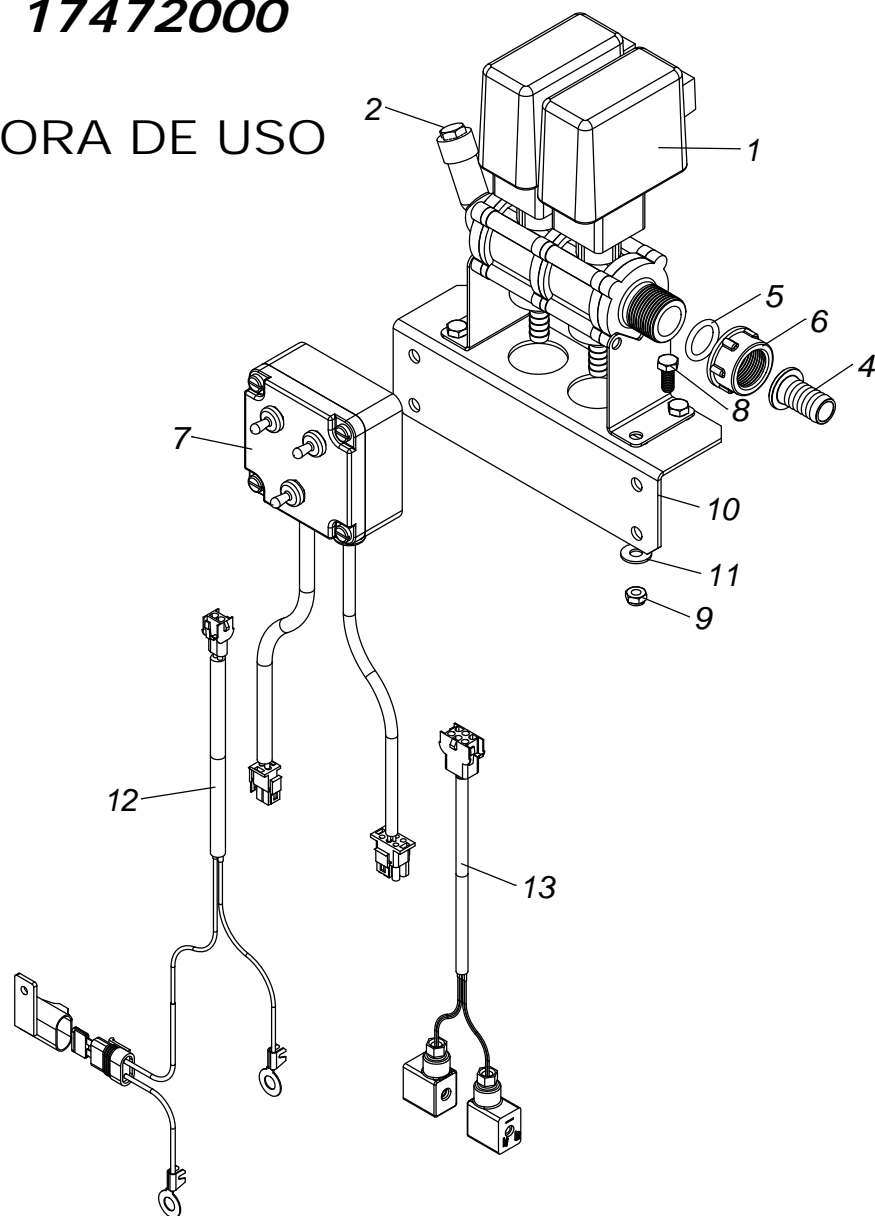

COMANDO ELET.KO 2VIAS P/600CI 17472000

FORA DE USO

ITENS	CÓDIGO	DISCRIMINAÇÃO	TODAS
			QTDE
1	95030231	COMANDO ELETRICO 2 VIAS S/RET.(463CK001)	1
2	13060700	PLUG DE 1/4" BSP-LATÃO	1
3	21030632	ANEL O'RING NR-72 (6765)	1
4	95040179	GARRA Ø 3/4" (ARAG 105420)	1
5	21030801	ANEL O'RING NR-02 (22x4,00 AGEL NR-7278)	1
6	95040197	CONEXAO TIPO PORCA G1(2002040.25)	1
7	17448700	PAINEL DE LIGAÇÃO CM ELETRICO 2VIAS KO	1
8	20020103	PARAFUSO SEXT. 5/16"x3/4" RI-NC	4
9	20100204	PORCA SEXT.PARLOCK DE 5/16" NC	4
10	15441800	CHAPA DE FIX.COMANDO ELETRICO ARAG 600CI	1
11	20140111	ARRUELA LISA 5/16"	4
12	17459500	CHICOTE ALIMENTAÇÃO DO PAINEL-KO (BATERIA)	1
13	17479500	CHICOTE DISTRIBUIÇÃO PAINEL KO 2VIAS	1