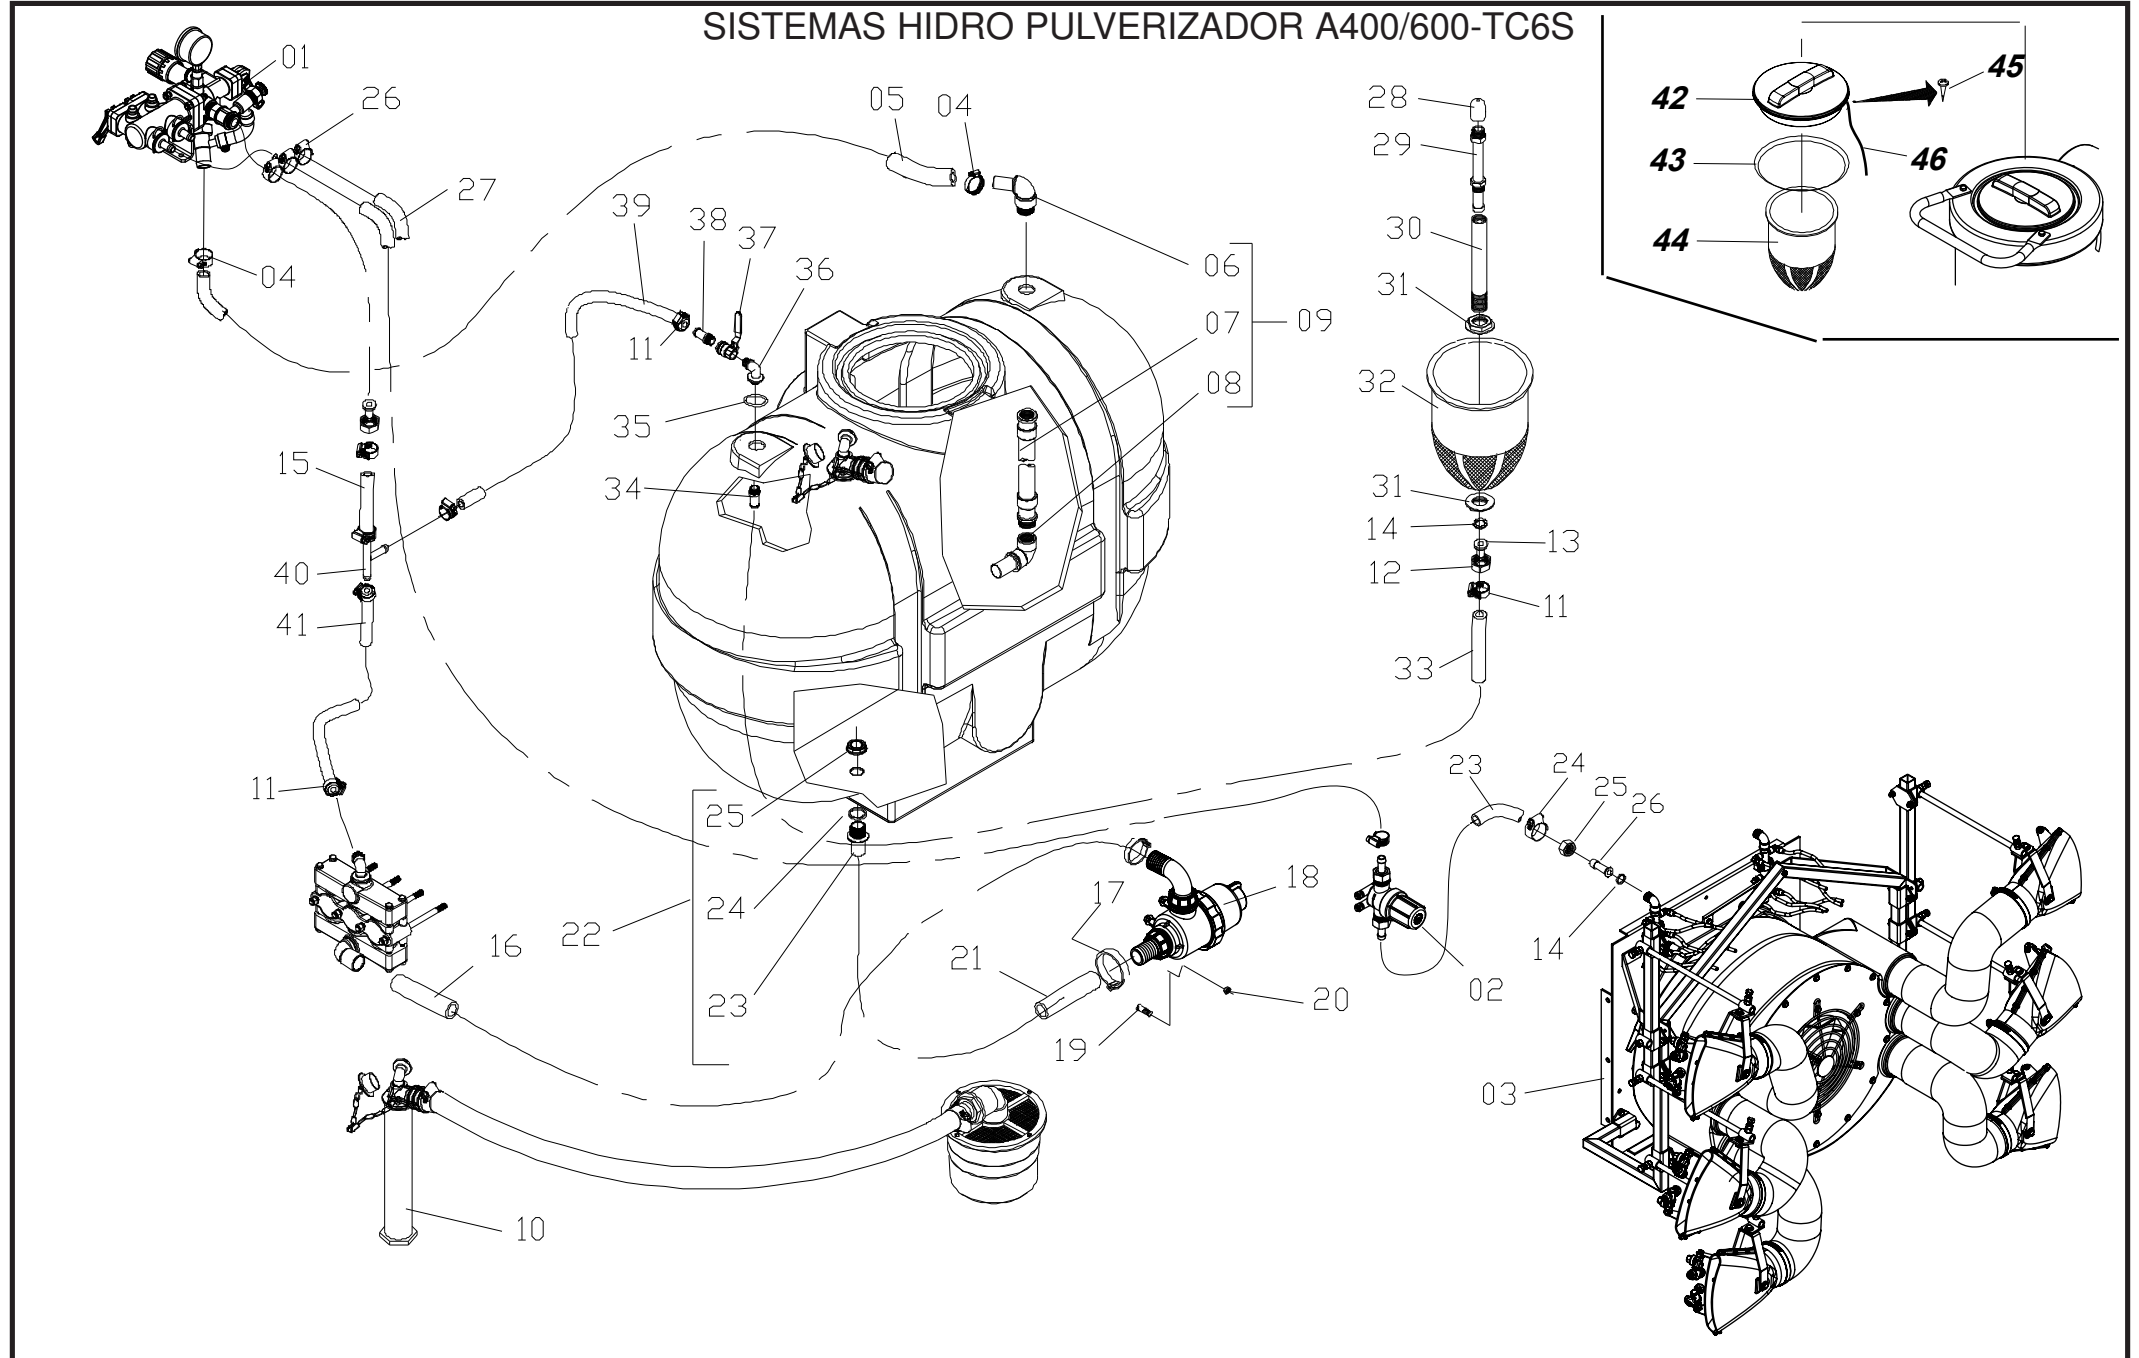

Catálogo de Peças

K.O. A400TC6S - 6

SISTEMAS HIDRO PULVERIZADOR A400/600-TC6S

ITEM	CÓDIGO	DISCRIMINAÇÃO	TODAS	ITEM	CÓDIGO	DISCRIMINAÇÃO	TODAS
01	17595200	Comando simples de 2 vias 3PH65	01	46	29090302	Cordão de nylon 2,5x(0,5m)	01
02	19303100	Filtro de linha malha 50 conexão	01				
03	17471500	Turbo TC480 6S p/400	01				
04	29040109	Abraçadeira B 38	02				
05	19491700	Mangueira kanaflex 1" KM-azul (1,00m)	01				
06	11030000	Curva 90º retorno de 1"	01				
07	19402100	Tubo de PVC Marrom DN 32 x 0.70	01				
08	11019100	Curva de 90º de 1" x 1"	01				
09	19171300	Agitador de retorno cpl	01				
10	19195800	Reabastecedor 3PH 65 completo	01				
11	29040106	Abraçadeira B 27	02				
12	13006700	Porca da garra de 1/2" BSP	03				
13	13006300	Garra de 1/2"	03				
14	19008800	Junta plástica de 1/2"	03				
15	25014504	Mangueira super 1/2" x 1600 mm	01				
16	19289600	Mangueira kanaflex 1" KM-azul (0,30m)	01				
17	29040112	Abraçadeira B 44	04				
18	17540800	Filtro de sucção 120L c/conexão	01				
19	20020206	Parafuso sextavado de 3/8" x 1.1/2" RI-NC	02				
20	20100205	Porca parlock 3/8" NC	02				
21	19281200	Mangueira kanaflex 1" KM-azul (0,20m)	01				
22	19178700	Adaptador interno 1" x 1" completo	01				
23	11025500	Adaptador interno 1"	01				
24	21030227	Anél nº 16	01				
25	95040126	Flange de aperto de 1"	01				
26	29040104	Abraçadeira B-19	04				
27	25014404	Mangueira de 1/2" (400 psi)-(0,80m).....	01				
28	11031900	Chuveiro do lavador	01				
29	17186000	Haste móvel do lavador.....	01				
30	11031800	Guia da haste móvel.....	01				
31	11013300	Flange de aperto de 1/2"	02				
32	17221400	Coador para lavador de embalagens	01				
33	19367700	Mangueira de 1/2" (400 psi)	01				
34	11032000	Garra do lavador de embalagens	01				
35	21030218	Anél o'ring Nº 15	01				
36	13050100	Curva 90º macho de 1/2" BSP	01				
37	28020102	Válvula esférica de 1/2" BSP	01				
38	13014800	Garra niple de 1/2" BSP	01				
39	19415600	Mangueira de 1/2" (400 psi)-(0,50m).....	01				
40	11070000	Alimentador central de 1/2"x1/2"	01				
41	19409600	Mangueira de 1/2" (400 psi)-(1,40m).....	01				
42	95040183	Tampa DN-250	01				
43	21031106	Cordão de borracha 6mmx0,5m.....	01				
44	17351700	Coador	01				
45	20082052	Parafuso p/plastico 5,0x20	08