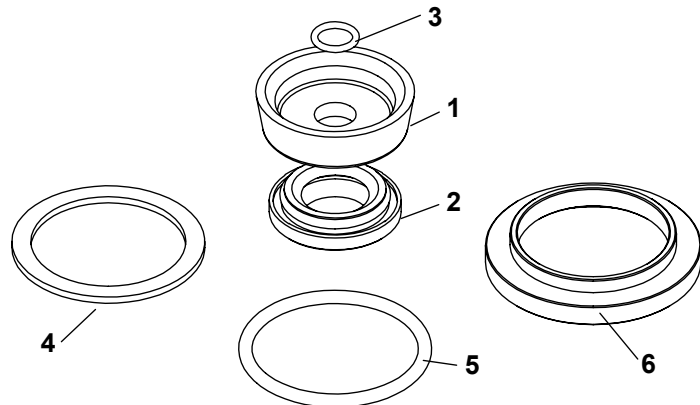

KIT No. 3 P/BOMBA 3PH-45/65/80 17066900

ITENS	CÓDIGO	DISCRIMINAÇÃO	TODAS
1	95410121	FILTRO DE SUÇÃO 150L/MIN-MALHA 50	1
2	95410127	PORCA Ø G1.1/2"BSP (ARAG 2002060.25)	2
3	95040190	GARRA Ø38 G1.1/2"BSP (ARAG 106638.25)	1
4	21030123	ANEL O'RING NR-32 (2124) VISOR DE OLEO	3
5	20140111	ARRUELA LISA 5/16"	3
6	20150110	ARRUELA DE PRESSÃO 5/16"	3
7	20330813	PARAFUSO SEXT. M 8 x 20 RI	3
8	95410122	PENEIRA MALHA 50 P/FILTRO DE SUÇÃO 150L/MIN	1
9	21030146	ANEL O'RING NR-29	2
10	21030335	ANEL O'RING NR-77 (2342-VITON)	1
11	95410129	CURVA 90° DE 40(ARAG 116640)	1
1	95410123	FILTRO DE SUÇÃO 120L/MIN-MALHA 50	1
2	95020207	PORCA DE FIXAÇÃO DO INJETOR	2
3	95410187	CURVA 90° DE 40(ARAG 116640)	1
4	95040152	O'RING 2.62 x 26.65 x 31.89 EPDM(G10051)	2
5	95040187	GARRA Ø25 G1.1/4"BSP (ARAG 106525)	1
6	20140111	ARRUELA LISA 5/16"	3
7	20150110	ARRUELA DE PRESSÃO 5/16"	3
8	20330813	PARAFUSO SEXT. M 8 x 20 RI	3
9	95410126	PENEIRA MALHA 50 P/FILTRO DE SUÇÃO 120L/MIN	1
10	21030123	ANEL O'RING NR-32 (2124) VISOR DE OLEO	1
11	21030146	ANEL O'RING NR-29	2
12	21030335	ANEL O'RING NR-77 (2342-VITON)	1
1	21090104	REPARO GRAFITADO 3PH-30/45/65/80	3
2	21020501	RETENTOR NR-01919BRGO-NBR	3
3	21030012	ANEL ORING Nr.04	3
4	19127300	JUNTA DA CAMISA 45/65/80	3
5	21030224	ANEL O'RING NR-12 (2224)	3
6	11029500	ALOJAMENTO DA CAMISA 3P 30/45-2PV 20 RUBIA	3