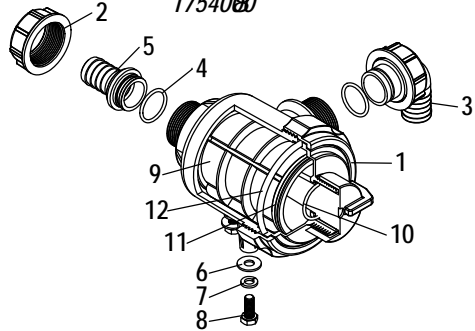

AGITADOR HIDRÁULICO Nº 01 (19213900)

ITEM	CÓDIGO	DISCRIMINAÇÃO	TODAS
01	95020203	Corpo do agitador hidráulico Nº 01	01
02	95020211	Junta chata de 1.1/4" BSP	01
03	95020209	Porca de fixação de 1.1/4" BSP	01
04	95020207	Porca de fixação do injetor	01
05	95020212	Injetor do agitador	01
06	21030215	Anél o'ring nº 10	02
07	25014404	Mangueira de 1/2" x 600	01
08	19163300	Distribuidor tipo T de 1/2"	01
09	29040104	Abraçadeira B19	02
10	13006700	Porca da garra de 1/2" BSP	01
11	19008800	Junta plástica de 1/2"	01
12	13006300	Garra de 1/2"	02
13	95020201	Agitador hidráulico	01

FILTRO DE SUÇÃO 150L C/CONEXÃO
17462700

FILTRO DE SUÇÃO 120L C/CONEXÃO 90G
1754080

KIT No. 3 P/BOMBA 3PH-45/65/80 17066900

ITENS	CÓDIGO	DISCRIMINAÇÃO	TODAS
1	95410121	FILTRO DE SUÇÃO 150L/MIN-MALHA 50	1
2	95410127	PORCA Ø G1.1/2"BSP (ARAG 2002060.25)	2
3	95040190	GARRA Ø38 G1.1/2"BSP (ARAG 106638.25)	1
4	21030123	ANEL O'RING NR-32 (2124) VISOR DE OLEO	3
5	20140111	ARRUELA LISA 5/16"	3
6	20150110	ARRUELA DE PRESSÃO 5/16"	3
7	20330813	PARAFUSO SEXT. M 8 x 20 RI	3
8	95410122	PENEIRA MALHA 50 P/FILTRO DE SUÇÃO 150L/MIN	1
9	21030146	ANEL O'RING NR-29	2
10	21030335	ANEL O'RING NR-77 (2342-VITON)	1
11	95410129	CURVA 90° DE 40(ARAG 116640)	1
1	95410123	FILTRO DE SUÇÃO 120L/MIN-MALHA 50	1
2	95020207	PORCA DE FIXAÇÃO DO INJETOR	2
3	95410187	CURVA 90° DE 40(ARAG 116640)	1
4	95040152	O'RING 2.62 x 26.65 x 31.89 EPDM(G10051)	2
5	95040187	GARRA Ø25 G1.1/4"BSP (ARAG 106525)	1
6	20140111	ARRUELA LISA 5/16"	3
7	20150110	ARRUELA DE PRESSÃO 5/16"	3
8	20330813	PARAFUSO SEXT. M 8 x 20 RI	3
9	95410126	PENEIRA MALHA 50 P/FILTRO DE SUÇÃO 120L/MIN	1
10	21030123	ANEL O'RING NR-32 (2124) VISOR DE OLEO	1
11	21030146	ANEL O'RING NR-29	2
12	21030335	ANEL O'RING NR-77 (2342-VITON)	1
1	21090104	REPARO GRAFITADO 3PH-30/45/65/80	3
2	21020501	RETENTOR NR-01919BRGO-NBR	3
3	21030012	ANEL ORING Nr.04	3
4	19127300	JUNTA DA CAMISA 45/65/80	3
5	21030224	ANEL O'RING NR-12 (2224)	3
6	11029500	ALOJAMENTO DA CAMISA 3P 30/45-2PV 20 RUBIA	3